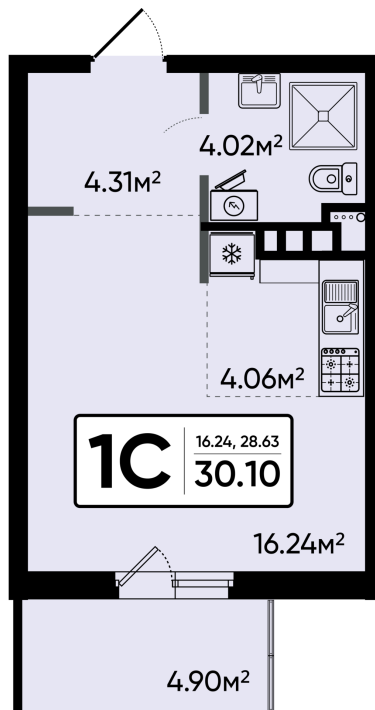

Номер: 225

Студия 30.1 м²

Отсканируйте QR-код и
смотрите на сайте sever-
kvartal.ru

3 311 000 руб.

Корпус	2	Этаж	9
Секция	1		

22.10.2024, 13:21

Не является публичной офертой, цена может быть скорректирована. Информация взята с сайта «sever-kvartal.ru»

На этаже 9

Студия 30.1 м²

22.10.2024, 13:21

Не является публичной офертой, цена может быть скорректирована. Информация взята с сайта «sever-kvartal.ru»

На генплане 2

Студия 30.1 м²

22.10.2024, 13:21

Не является публичной офертой, цена может быть
скорректирована. Информация взята с сайта «sever-kvartal.ru»