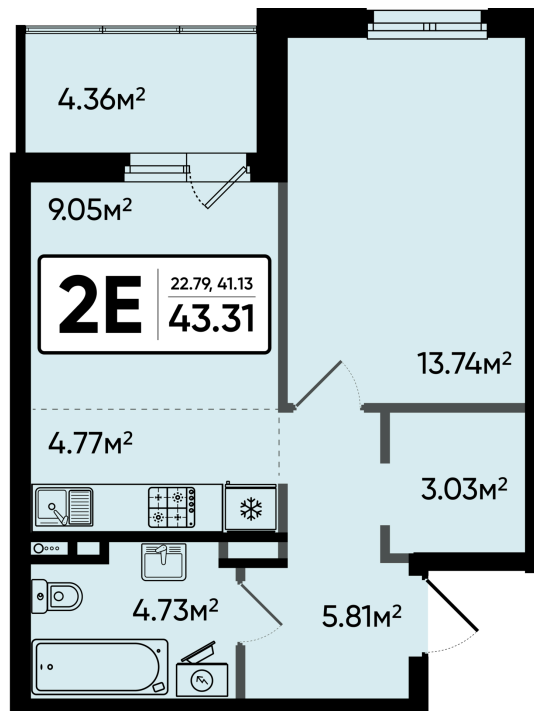

Номер: 288

2 комнатная 43.31 м²

Отсканируйте QR-код и
смотрите на сайте
sever-kvartal.ru

Цена по запросу

Корпус	2	Этаж	15
Секция	1		

08.09.2024, 00:55

Не является публичной офертой, цена может быть скорректирована. Информация взята с сайта «sever-kvartal.ru»

На этаже 15

2 комнатная 43.31 м²

08.09.2024, 00:55

Не является публичной офертой, цена может быть скорректирована. Информация взята с сайта «sever-kvartal.ru»

На генплане 2

2 комнатная 43.31 м²

08.09.2024, 00:55