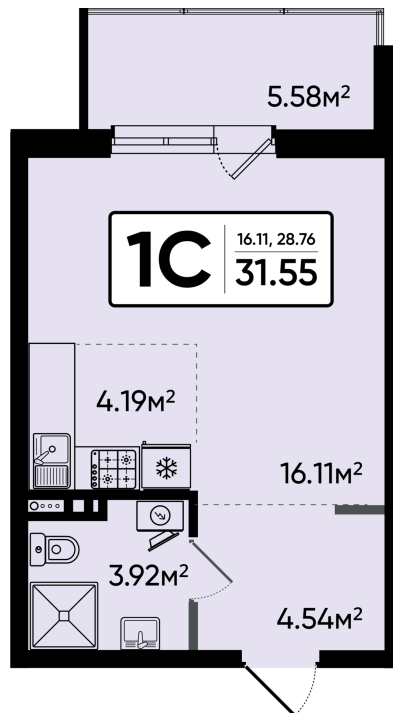

Номер: 170

Студия 31.55 м²

Отсканируйте QR-код и
смотрите на сайте
sever-kvartal.ru

Цена по запросу

Корпус	2	Этаж	3
Секция	1		

08.09.2024, 01:22

Не является публичной офертой, цена может быть скорректирована. Информация взята с сайта «sever-kvartal.ru»

На этаже 3

Студия 31.55 м²

08.09.2024, 01:22

Не является публичной офертой, цена может быть скорректирована. Информация взята с сайта «sever-kvartal.ru»

На генплане 2

Студия 31.55 м²

08.09.2024, 01:22

Не является публичной офертой, цена может быть скорректирована. Информация взята с сайта «sever-kvartal.ru»