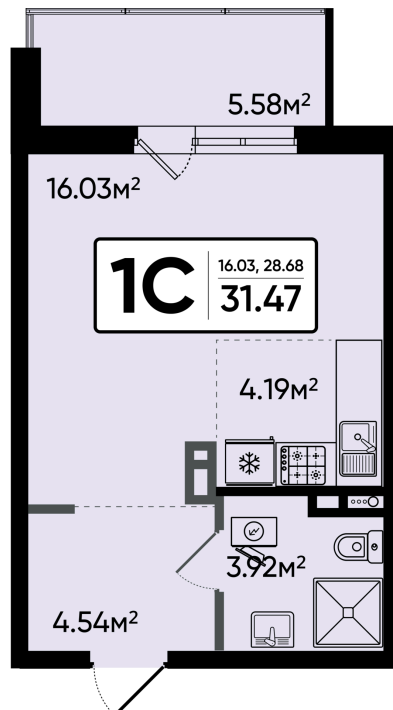

# Студия 31.47 м<sup>2</sup>

Отсканируйте QR-код и  
смотрите на сайте sever-  
kvartal.ru

# На этаже 12

Студия 31.47 м<sup>2</sup>

21.12.2024, 16:09

Не является публичной офертой, цена может быть скорректирована. Информация взята с сайта «sever-kvartal.ru»

# На генплане 1

Студия 31.47 м<sup>2</sup>

21.12.2024, 16:09

Не является публичной офертой, цена может быть  
скорректирована. Информация взята с сайта «sever-kvartal.ru»