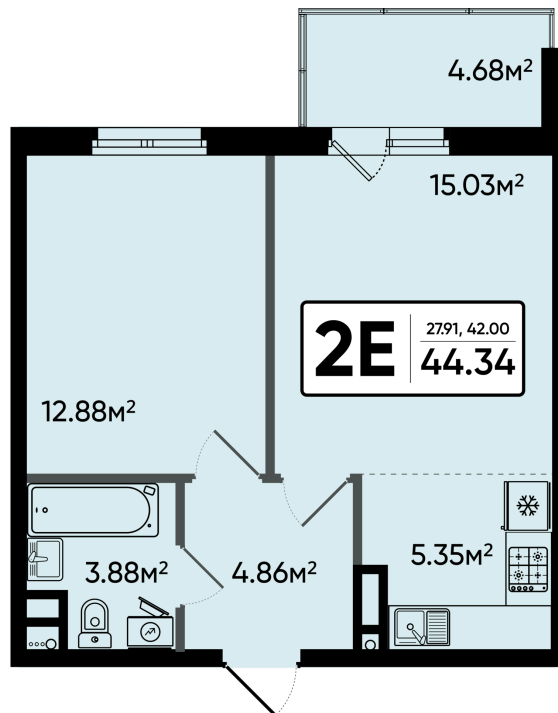

Номер: 150

2 комнатная 44.34 м²

Отсканируйте QR-код и
смотрите на сайте
sever-kvartal.ru

Цена по запросу

Корпус	1	Этаж	16
Секция	1		

08.09.2024, 02:55

Не является публичной офертой, цена может быть скорректирована. Информация взята с сайта «sever-kvartal.ru»

На этаже 16

2 комнатная 44.34 м²

08.09.2024, 02:55

Не является публичной офертой, цена может быть скорректирована. Информация взята с сайта «sever-kvartal.ru»

На генплане 1

2 комнатная 44.34 м²

08.09.2024, 02:55