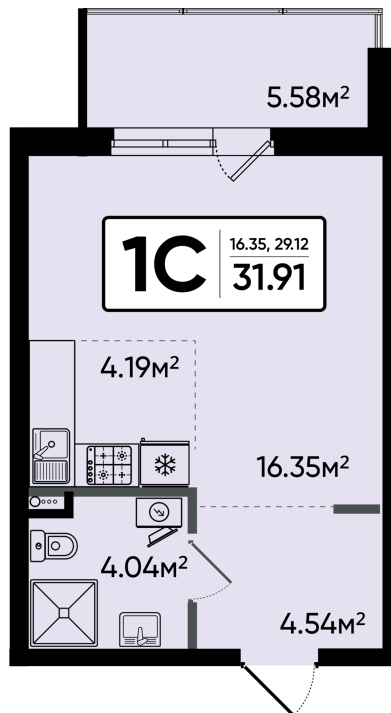

Номер: 160

Студия 31.91 м²

Отсканируйте QR-код и
смотрите на сайте sever-
kvartal.ru

Цена по запросу

Корпус	2	Этаж	2
Секция	1		

21.12.2024, 15:49

Не является публичной офертой, цена может быть скорректирована. Информация взята с сайта «sever-kvartal.ru»

На этаже 2

Студия 31.91 м²

21.12.2024, 15:49

Не является публичной офертой, цена может быть скорректирована. Информация взята с сайта «sever-kvartal.ru»

На генплане 2

Студия 31.91 м²

21.12.2024, 15:49

Не является публичной офертой, цена может быть
скорректирована. Информация взята с сайта «sever-kvartal.ru»