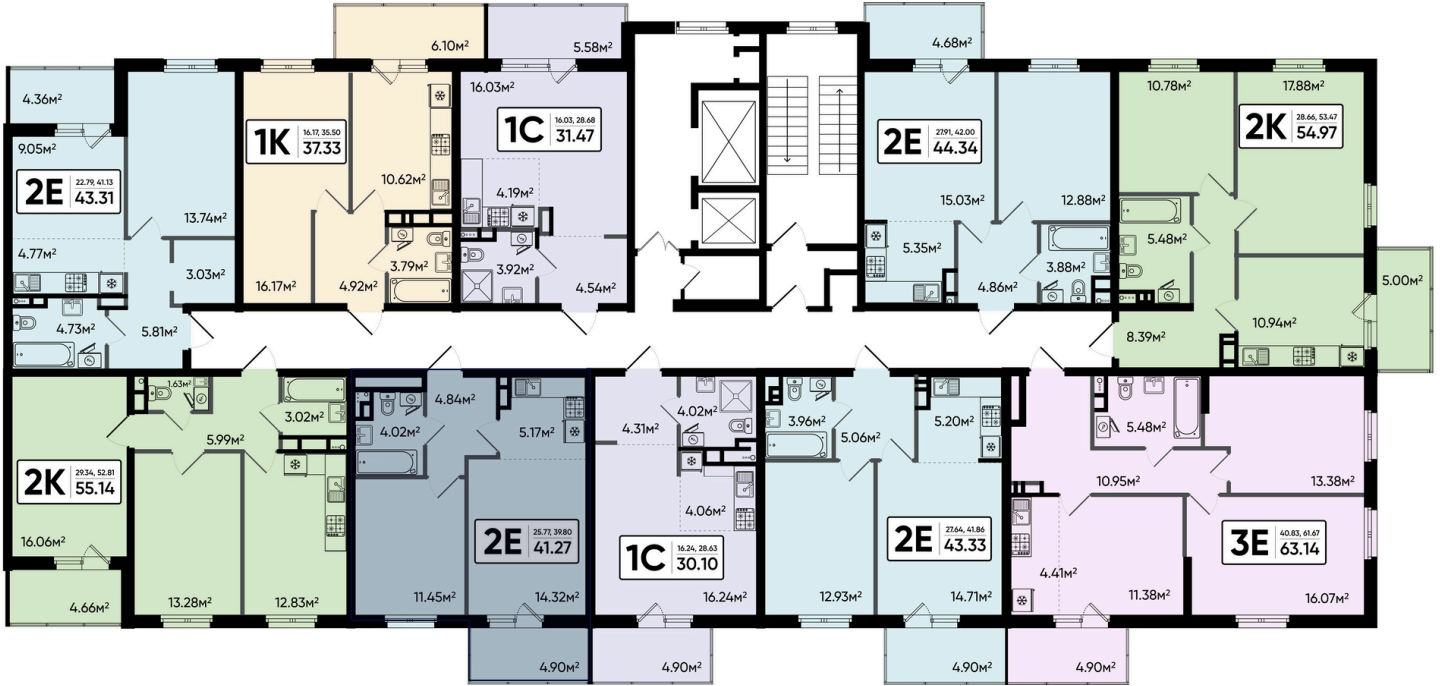

ЖК Северный квартал

Номер 296

Квартира 2-комнатная 41,27 м²

Корпус	2	Секция	1
Этаж	16		

Цена по запросу

Отсканируйте QR-код
и смотрите на сайте
sever-kvartal.ru

На этаже 16

Квартира 2-комнатная 41,27 м²

Генплан, 2