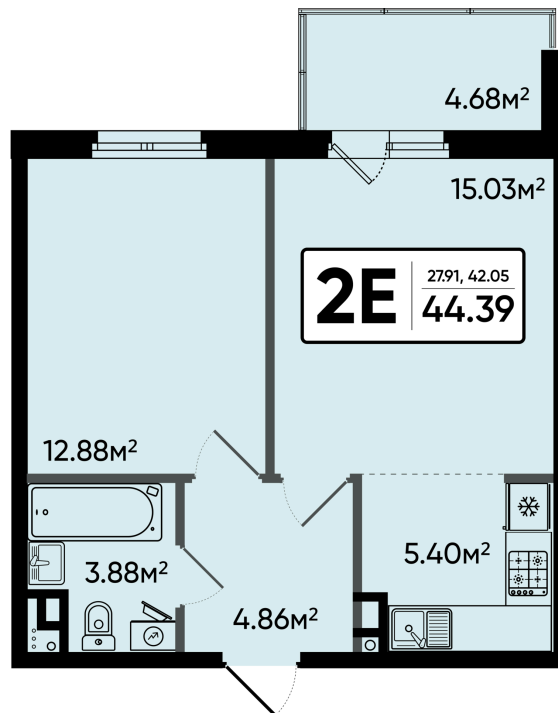

Номер: 90

2 комнатная 44.39 м²

Отсканируйте QR-код и
смотрите на сайте sever-
kvartal.ru

Цена по запросу

Корпус	1	Этаж	10
Секция	1		

21.12.2024, 11:57

Не является публичной офертой, цена может быть скорректирована. Информация взята с сайта «sever-kvartal.ru»

На этаже 10

2 комнатная 44.39 м²

21.12.2024, 11:57

Не является публичной офертой, цена может быть скорректирована. Информация взята с сайта «sever-kvartal.ru»

На генплане 1

2 комнатная 44.39 м²

21.12.2024, 11:57