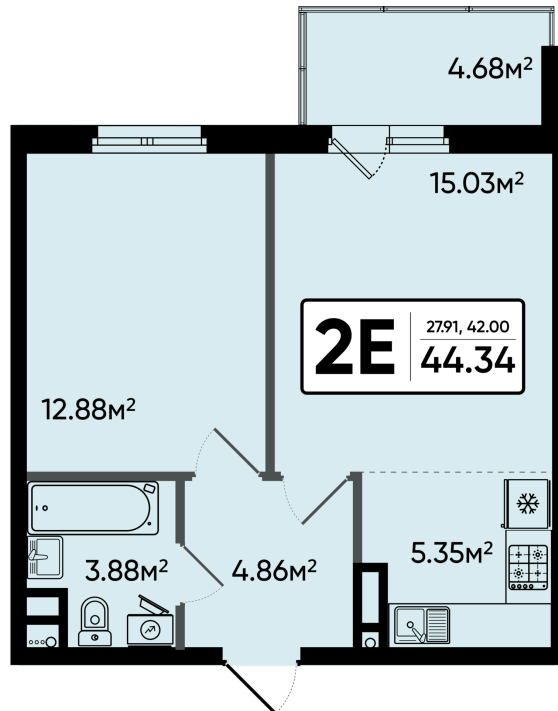

Номер: 140

Отсканируйте QR-код и
смотрите на сайте
sever-kvartal.ru

2 комнатная 44.34 м²

Цена по запросу

Корпус	1	Этаж	15
Секция	1		

08.09.2024, 00:57

Не является публичной офертой, цена может быть скорректирована. Информация взята с сайта «sever-kvartal.ru»

На этаже 15

2 комнатная 44.34 м²

08.09.2024, 00:57

Не является публичной офертой, цена может быть скорректирована. Информация взята с сайта «sever-kvartal.ru»

На генплане 1

2 комнатная 44.34 м²

08.09.2024, 00:57