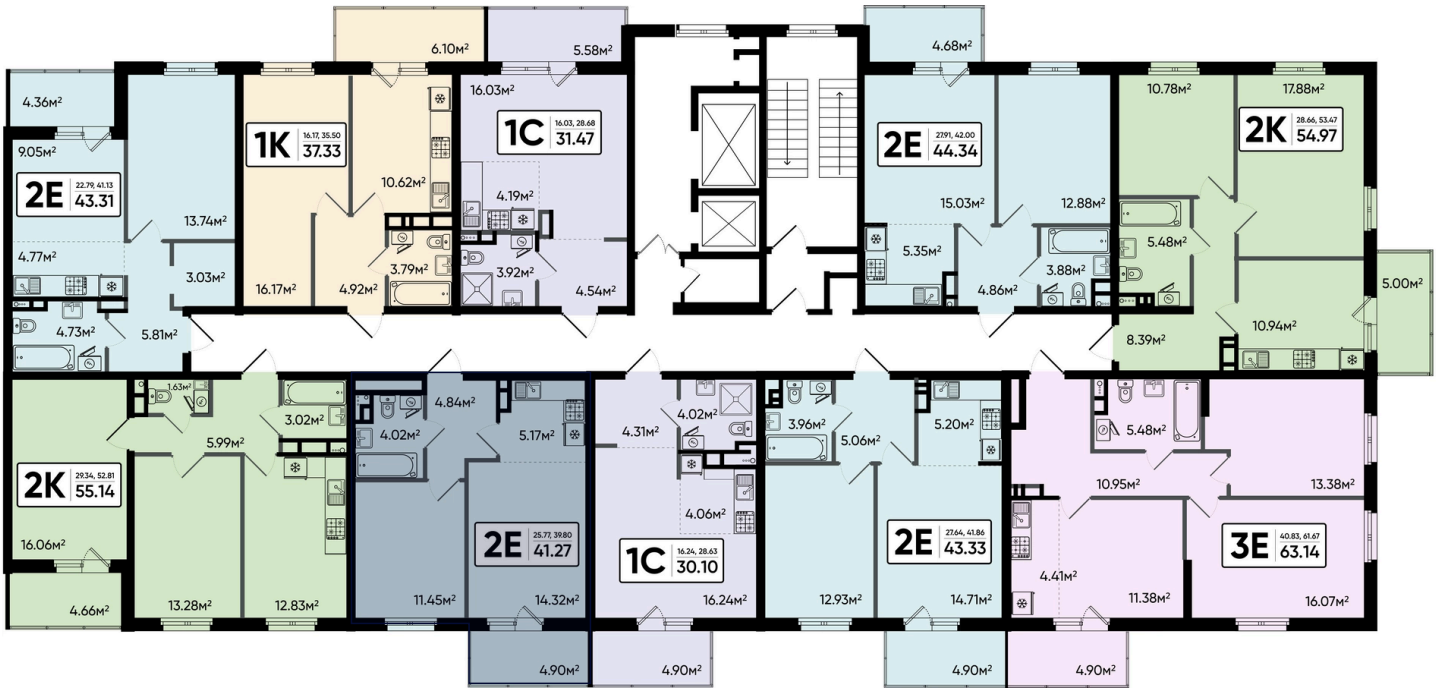

ЖК Северный квартал

Номер 256

Квартира 2-комнатная 41,27 м²

Корпус	2	Секция	1
Этаж	12		

Цена по запросу

Отсканируйте QR-код
и смотрите на сайте
sever-kvartal.ru

На этаже 12

Квартира 2-комнатная 41,27 м²

Генплан, 2