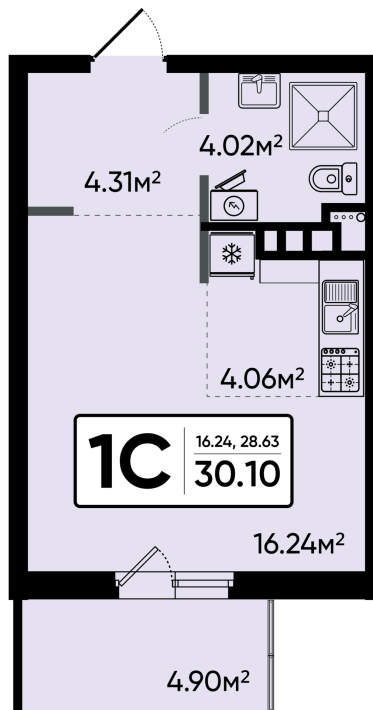

Номер: 255

Студия 30.1 м²

Отсканируйте QR-код и
смотрите на сайте sever-
kvartal.ru

Цена по запросу

Корпус	2	Этаж	12
Секция	1		

21.12.2024, 11:56

Не является публичной офертой, цена может быть скорректирована. Информация взята с сайта «sever-kvartal.ru»

На этаже 12

Студия 30.1 м²

21.12.2024, 11:56

Не является публичной офертой, цена может быть скорректирована. Информация взята с сайта «sever-kvartal.ru»

На генплане 2

Студия 30.1 м²

21.12.2024, 11:56

Не является публичной офертой, цена может быть
скорректирована. Информация взята с сайта «sever-kvartal.ru»