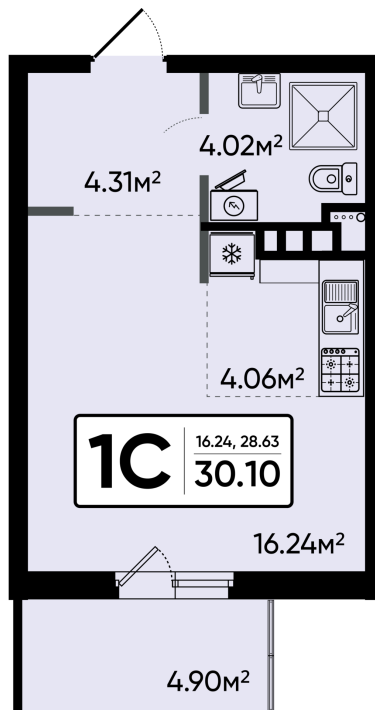

Номер: 255

Студия 30.1 м²

Отсканируйте QR-код и
смотрите на сайте sever-
kvartal.ru

3 311 000 руб.

Корпус	2	Этаж	12
Секция	1		

18.10.2024, 06:44

Не является публичной офертой, цена может быть скорректирована. Информация взята с сайта «sever-kvartal.ru»

На этаже 12

Студия 30.1 м²

18.10.2024, 06:44

Не является публичной офертой, цена может быть скорректирована. Информация взята с сайта «sever-kvartal.ru»

На генплане 2

Студия 30.1 м²

18.10.2024, 06:44

Не является публичной офертой, цена может быть
скорректирована. Информация взята с сайта «sever-kvartal.ru»