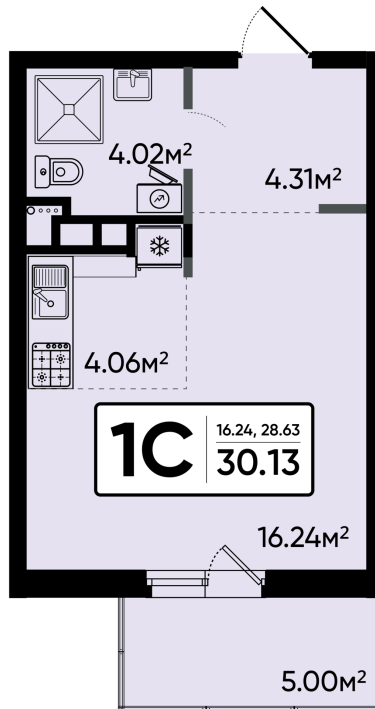

Номер: 86

Студия 30.13 м²

Отсканируйте QR-код и
смотрите на сайте
sever-kvartal.ru

Цена по запросу

Корпус	1	Этаж	10
Секция	1		

08.09.2024, 01:01

Не является публичной офертой, цена может быть скорректирована. Информация взята с сайта «sever-kvartal.ru»

На этаже 10

Студия 30.13 м²

08.09.2024, 01:01

Не является публичной офертой, цена может быть скорректирована. Информация взята с сайта «sever-kvartal.ru»

На генплане 1

Студия 30.13 м²

08.09.2024, 01:01

Не является публичной офертой, цена может быть скорректирована. Информация взята с сайта «sever-kvartal.ru»