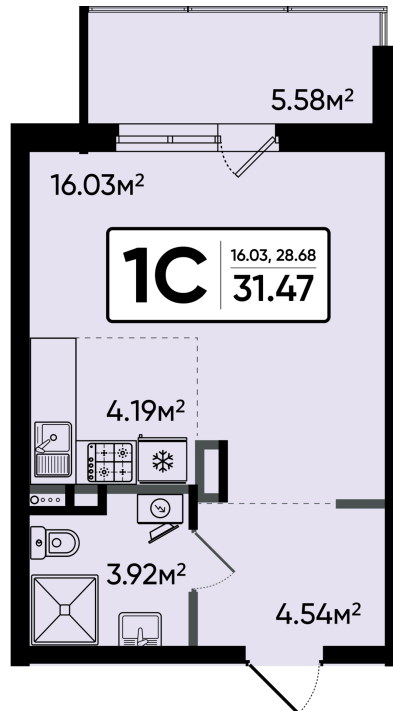

Номер: 290

# Студия 31.47 м<sup>2</sup>

Отсканируйте QR-код и  
смотрите на сайте  
sever-kvartal.ru

# На этаже 15

Студия 31.47 м<sup>2</sup>

08.09.2024, 02:14

Не является публичной офертой, цена может быть скорректирована. Информация взята с сайта «sever-kvartal.ru»

# На генплане 2

Студия 31.47 м<sup>2</sup>

08.09.2024, 02:14

Не является публичной офертой, цена может быть скорректирована. Информация взята с сайта «sever-kvartal.ru»