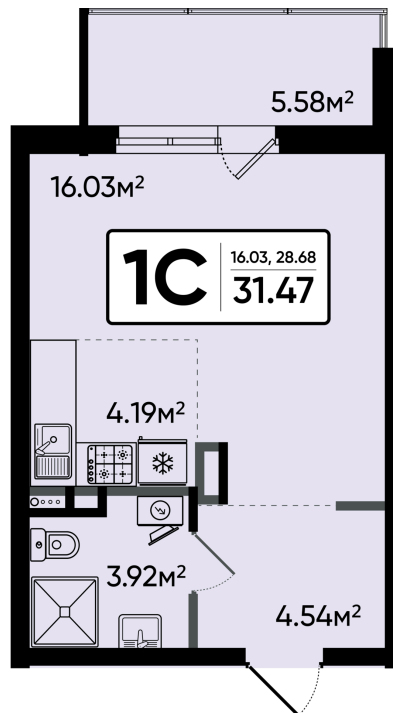

Номер: 290

Студия 31.47 м²

Отсканируйте QR-код и
смотрите на сайте sever-
kvartal.ru

Цена по запросу

Корпус	2	Этаж	15
Секция	1		

21.12.2024, 12:34

Не является публичной офертой, цена может быть
скорректирована. Информация взята с сайта «sever-kvartal.ru»

На этаже 15

Студия 31.47 м²

21.12.2024, 12:34

Не является публичной офертой, цена может быть скорректирована. Информация взята с сайта «sever-kvartal.ru»

На генплане 2

Студия 31.47 м²

21.12.2024, 12:34

Не является публичной офертой, цена может быть
скорректирована. Информация взята с сайта «sever-kvartal.ru»