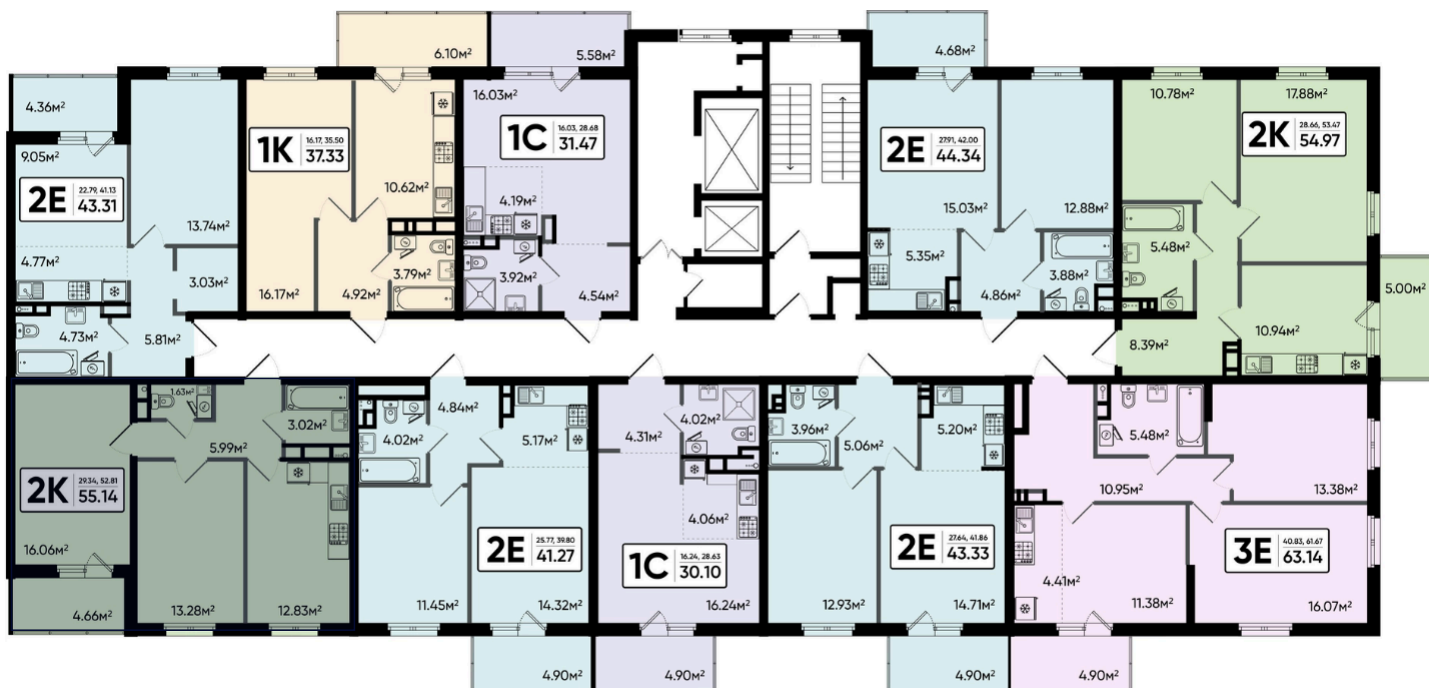

ЖК Северный квартал

Номер 247

Квартира 2-комнатная 55,14 м²

Корпус	2	Секция	1
Этаж	11		

Цена по запросу

Отсканируйте QR-код
и смотрите на сайте
sever-kvartal.ru

На этаже 11

Квартира 2-комнатная 55,14 м²

Генплан, 2