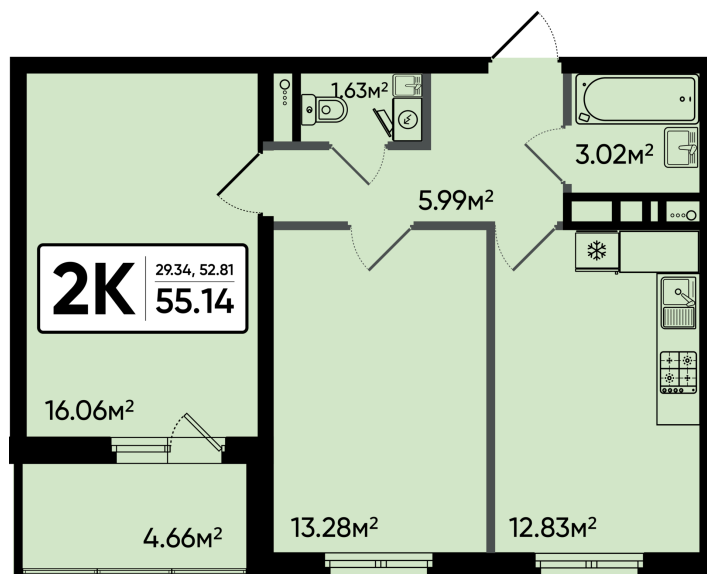

Номер: 247

2 комнатная 55.14 м²

Отсканируйте QR-код и
смотрите на сайте
sever-kvartal.ru

Цена по запросу

Корпус	2	Этаж	11
Секция	1		

08.09.2024, 01:04

Не является публичной офертой, цена может быть скорректирована. Информация взята с сайта «sever-kvartal.ru»

На этаже 11

2 комнатная 55.14 м²

08.09.2024, 01:04

Не является публичной офертой, цена может быть скорректирована. Информация взята с сайта «sever-kvartal.ru»

На генплане 2

2 комнатная 55.14 м²

08.09.2024, 01:04