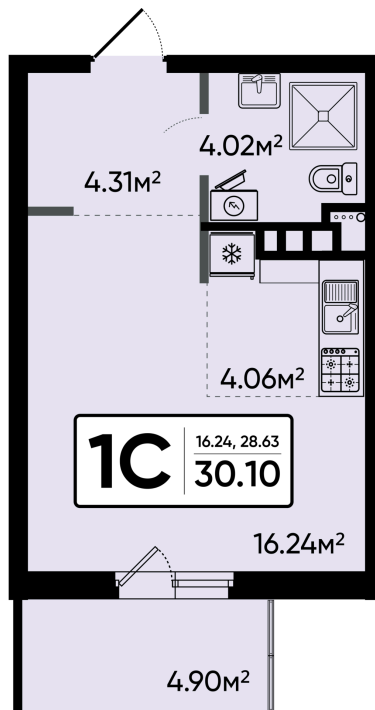

Номер: 205

Студия 30.1 м²

Отсканируйте QR-код и
смотрите на сайте sever-
kvartal.ru

Цена по запросу

Корпус	2	Этаж	7
Секция	1		

22.12.2024, 06:06

Не является публичной офертой, цена может быть скорректирована. Информация взята с сайта «sever-kvartal.ru»

На этаже 7

Студия 30.1 м²

22.12.2024, 06:06

Не является публичной офертой, цена может быть скорректирована. Информация взята с сайта «sever-kvartal.ru»

На генплане 2

Студия 30.1 м²

22.12.2024, 06:06

Не является публичной офертой, цена может быть
скорректирована. Информация взята с сайта «sever-kvartal.ru»