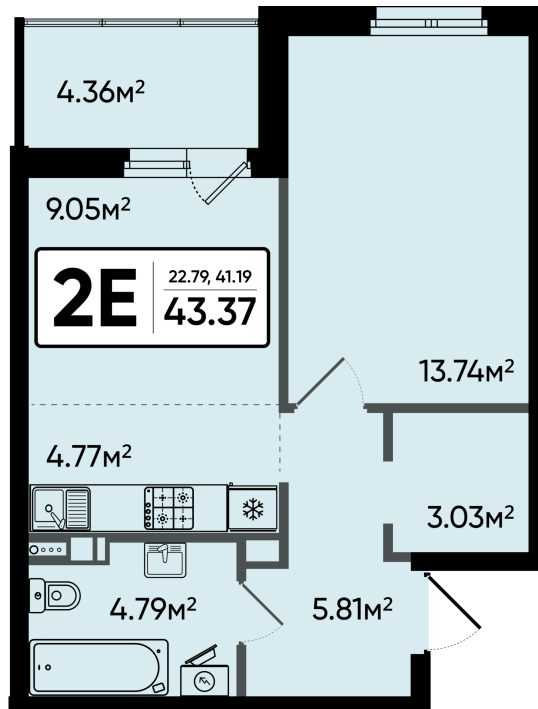

Номер: 238

2 комнатная 43.37 м²

Отсканируйте QR-код и
смотрите на сайте
sever-kvartal.ru

Цена по запросу

Корпус	2	Этаж	10
Секция	1		

08.09.2024, 02:32

Не является публичной офертой, цена может быть скорректирована. Информация взята с сайта «sever-kvartal.ru»

На этаже 10

2 комнатная 43.37 м²

08.09.2024, 02:32

Не является публичной офертой, цена может быть скорректирована. Информация взята с сайта «sever-kvartal.ru»

На генплане 2

2 КОМНАТНАЯ 43.37 м²

08.09.2024, 02:32