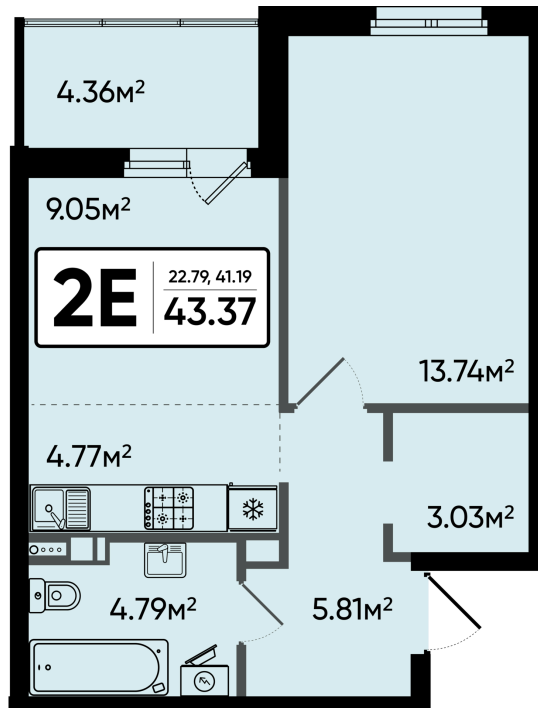

Номер: 238

2 комнатная 43.37 м²

Отсканируйте QR-код и
смотрите на сайте sever-
kvartal.ru

Цена по запросу

Корпус	2	Этаж	10
Секция	1		

21.12.2024, 12:36

Не является публичной офертой, цена может быть скорректирована. Информация взята с сайта «sever-kvartal.ru»

На этаже 10

2 комнатная 43.37 м²

21.12.2024, 12:36

Не является публичной офертой, цена может быть скорректирована. Информация взята с сайта «sever-kvartal.ru»

На генплане 2

2 комнатная 43.37 м²

21.12.2024, 12:36