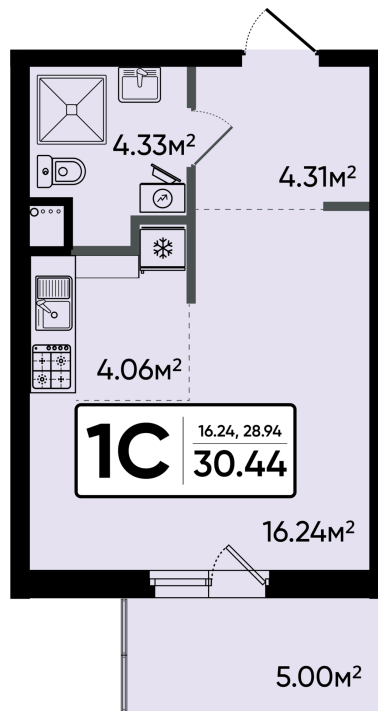

Номер: 6

Студия 30.44 м²

Отсканируйте QR-код и
смотрите на сайте
sever-kvartal.ru

Цена по запросу

Корпус	1	Этаж	2
Секция	1		

08.09.2024, 01:26

Не является публичной офертой, цена может быть скорректирована. Информация взята с сайта «sever-kvartal.ru»

На этаже 2

Студия 30.44 м²

08.09.2024, 01:26

Не является публичной офертой, цена может быть скорректирована. Информация взята с сайта «sever-kvartal.ru»

На генплане 1

Студия 30.44 м²

08.09.2024, 01:26

Не является публичной офертой, цена может быть скорректирована. Информация взята с сайта «sever-kvartal.ru»