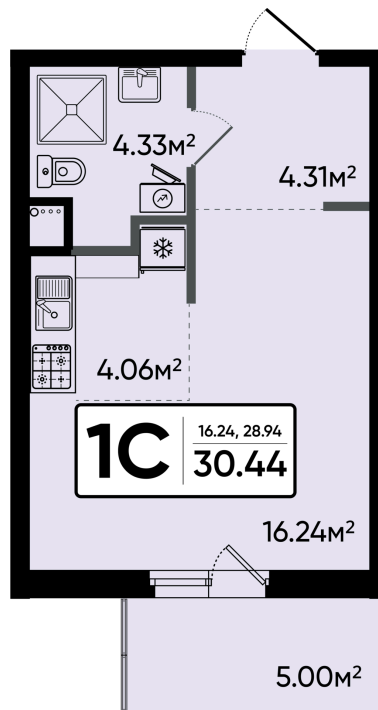

Номер: 6

Студия 30.44 м²

Отсканируйте QR-код и
смотрите на сайте sever-
kvartal.ru

Цена по запросу

Корпус	1	Этаж	2
Секция	1		

22.12.2024, 06:21

Не является публичной офертой, цена может быть скорректирована. Информация взята с сайта «sever-kvartal.ru»

На этаже 2

Студия 30.44 м²

22.12.2024, 06:21

Не является публичной офертой, цена может быть скорректирована. Информация взята с сайта «sever-kvartal.ru»

На генплане 1

Студия 30.44 м²

22.12.2024, 06:21

Не является публичной офертой, цена может быть
скорректирована. Информация взята с сайта «sever-kvartal.ru»