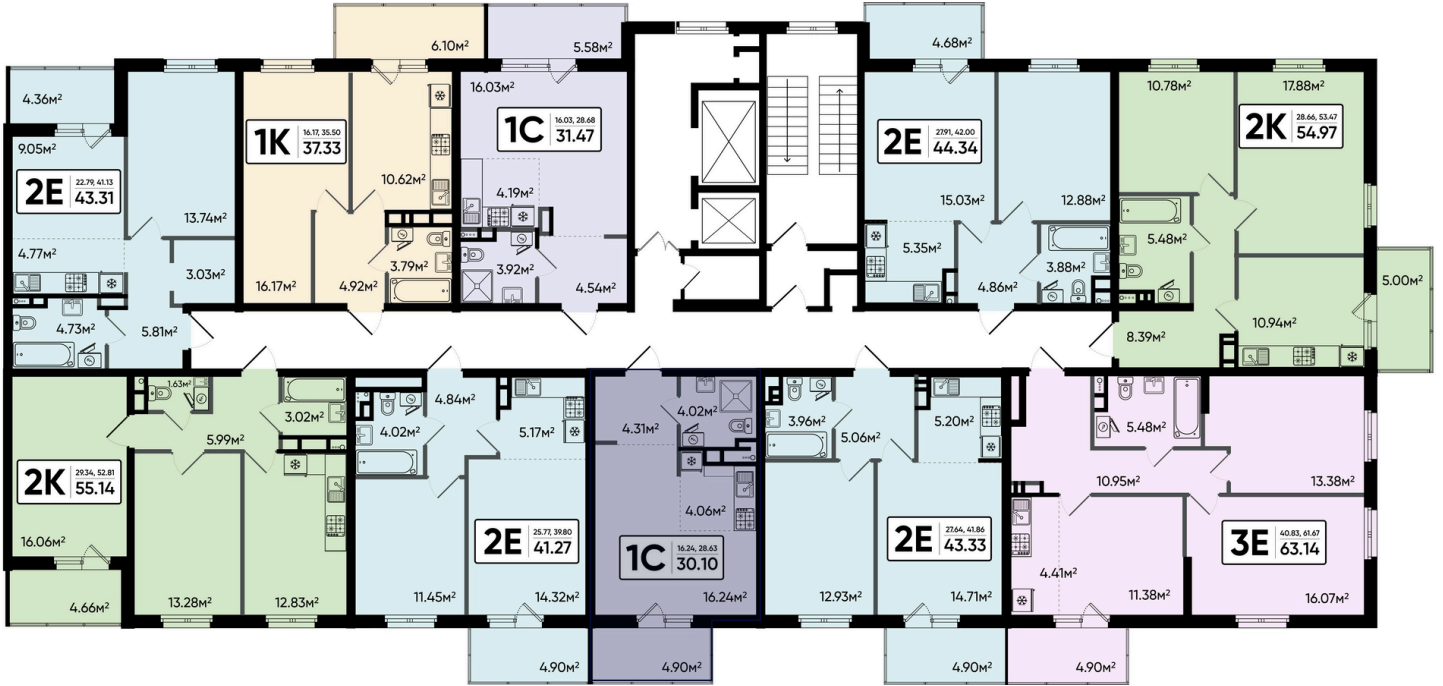

ЖК Северный квартал

Номер 275

Студия 30,1 м²

Корпус	2	Секция	1
Этаж	14		

Цена по запросу

Отсканируйте QR-код
и смотрите на сайте
sever-kvartal.ru

На этаже 14

Студия 30,1 м²

Генплан, 2