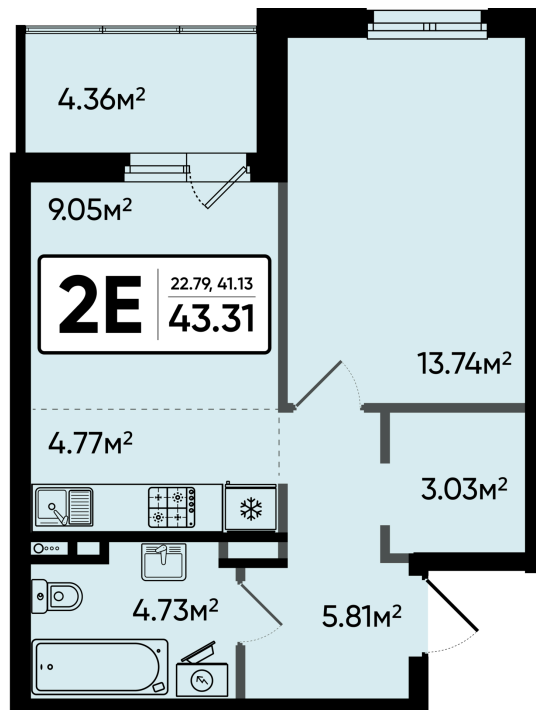

# 2 комнатная 43.31 м<sup>2</sup>

Отсканируйте QR-код и  
смотрите на сайте sever-  
kvartal.ru

# На этаже 11

2 комнатная 43.31 м<sup>2</sup>

26.12.2024, 14:49

Не является публичной офертой, цена может быть скорректирована. Информация взята с сайта «sever-kvartal.ru»

# На генплане 2

2 комнатная 43.31 м<sup>2</sup>

26.12.2024, 14:49

Не является публичной офертой, цена может быть  
скорректирована. Информация взята с сайта «sever-kvartal.ru»