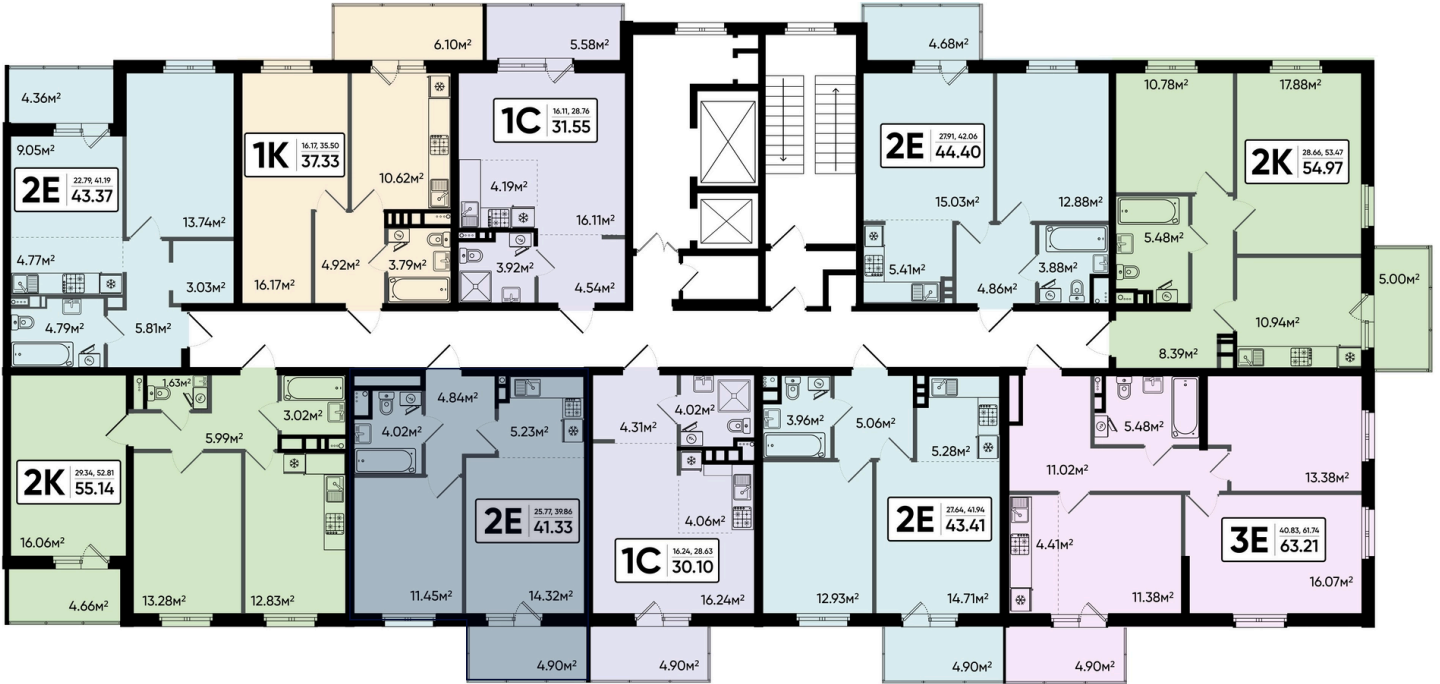

# ЖК Северный квартал

Номер 166

## Квартира 2-комнатная 41,33 м<sup>2</sup>

Корпус	2	Секция	1
Этаж	3		

### Цена по запросу

Отсканируйте QR-код  
и смотрите на сайте  
[sever-kvartal.ru](https://sever-kvartal.ru)

На этаже 3

Квартира 2-комнатная 41,33 м<sup>2</sup>

Генплан, 2