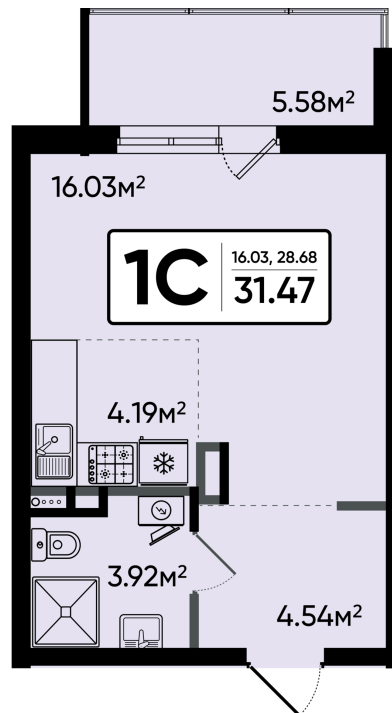

Номер: 270

Студия 31.47 м²

Отсканируйте QR-код и
смотрите на сайте
sever-kvartal.ru

Цена по запросу

Корпус	2	Этаж	13
Секция	1		

08.09.2024, 02:51

Не является публичной офертой, цена может быть скорректирована. Информация взята с сайта «sever-kvartal.ru»

На этаже 13

Студия 31.47 м²

08.09.2024, 02:51

Не является публичной офертой, цена может быть скорректирована. Информация взята с сайта «sever-kvartal.ru»

На генплане 2

Студия 31.47 м²

08.09.2024, 02:51

Не является публичной офертой, цена может быть скорректирована. Информация взята с сайта «sever-kvartal.ru»