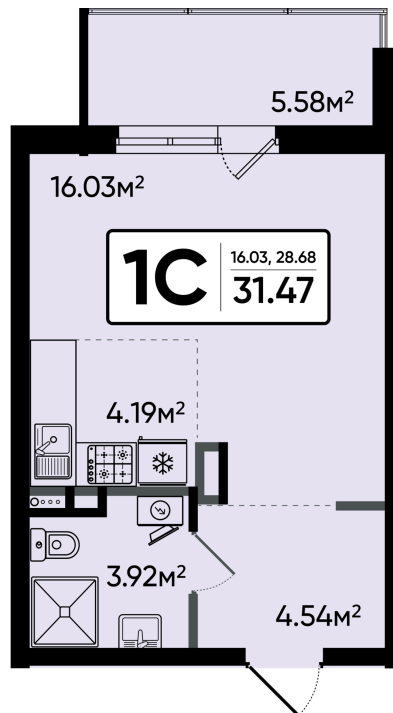

Номер: 250

Студия 31.47 м²

Отсканируйте QR-код и
смотрите на сайте
sever-kvartal.ru

Цена по запросу

Корпус	2	Этаж	11
Секция	1		

08.09.2024, 00:59

Не является публичной офертой, цена может быть скорректирована. Информация взята с сайта «sever-kvartal.ru»

На этаже 11

Студия 31.47 м²

08.09.2024, 00:59

Не является публичной офертой, цена может быть скорректирована. Информация взята с сайта «sever-kvartal.ru»

На генплане 2

Студия 31.47 м²

08.09.2024, 00:59

Не является публичной офертой, цена может быть скорректирована. Информация взята с сайта «sever-kvartal.ru»