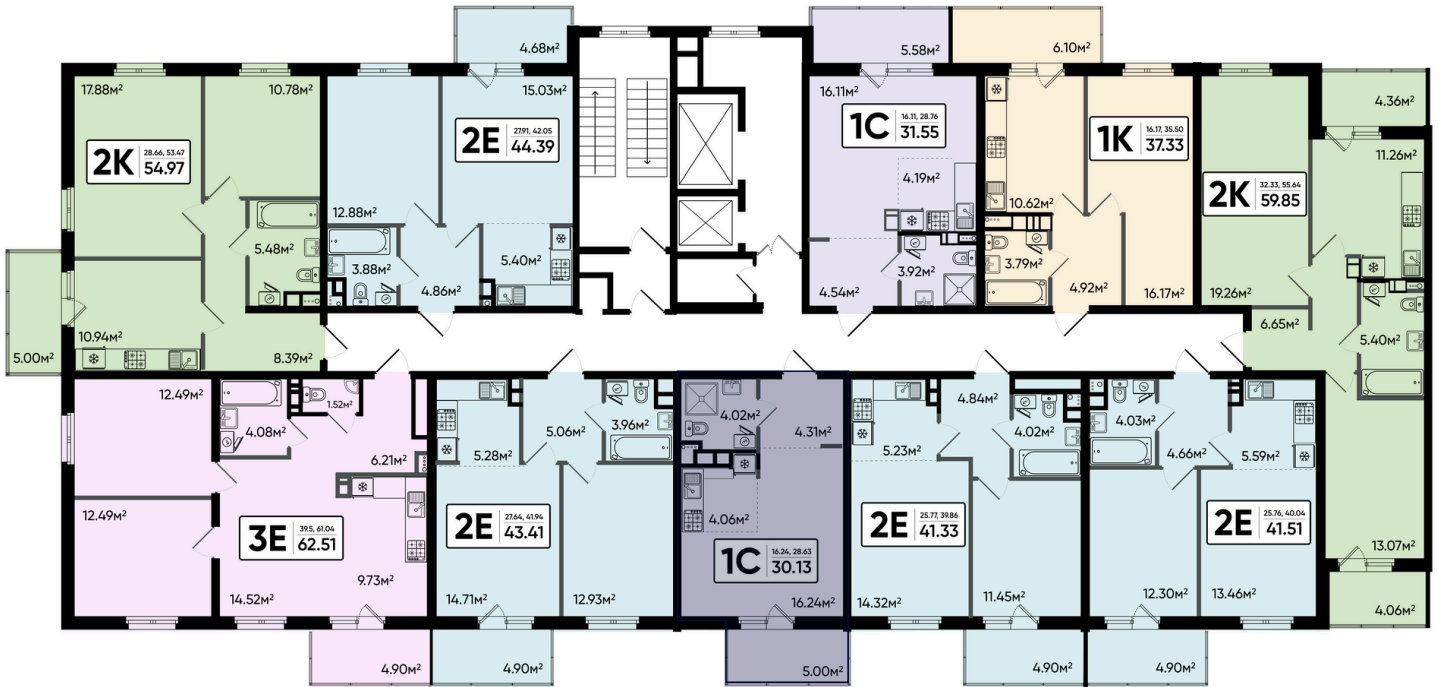

# Студия 30,13 м<sup>2</sup>

|        |   |        |   |
|--------|---|--------|---|
| Корпус | 1 | Секция | 1 |
| Этаж   | 6 |        |   |

## Цена по запросу

Отсканируйте QR-код  
и смотрите на сайте  
[sever-kvartal.ru](http://sever-kvartal.ru)

На этаже 6

Студия 30,13 м<sup>2</sup>

Генплан, 1