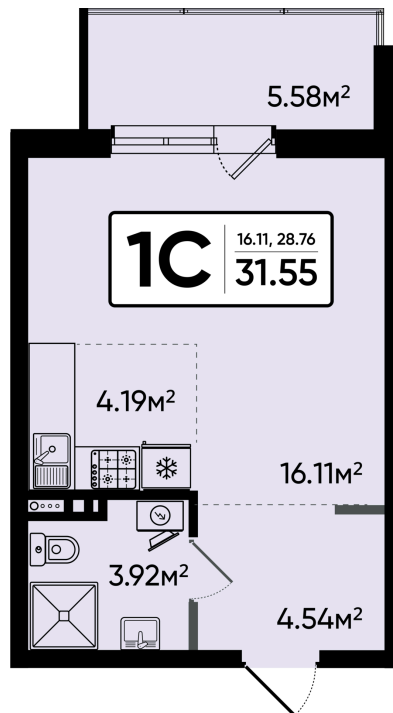

Номер: 220

Студия 31.55 м²

Отсканируйте QR-код и
смотрите на сайте sever-
kvartal.ru

Цена по запросу

Корпус	2	Этаж	8
Секция	1		

21.12.2024, 12:13

Не является публичной офертой, цена может быть
скорректирована. Информация взята с сайта «sever-kvartal.ru»

На этаже 8

Студия 31.55 м²

21.12.2024, 12:13

Не является публичной офертой, цена может быть скорректирована. Информация взята с сайта «sever-kvartal.ru»

На генплане 2

Студия 31.55 м²

21.12.2024, 12:13

Не является публичной офертой, цена может быть
скорректирована. Информация взята с сайта «sever-kvartal.ru»