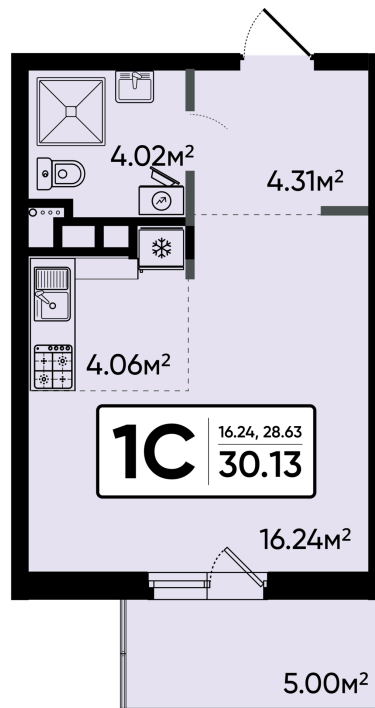

Номер: 106

Студия 30.13 м²

Отсканируйте QR-код и
смотрите на сайте sever-
kvartal.ru

Цена по запросу

Корпус	1	Этаж	12
Секция	1		

21.12.2024, 14:27

Не является публичной офертой, цена может быть скорректирована. Информация взята с сайта «sever-kvartal.ru»

На этаже 12

Студия 30.13 м²

21.12.2024, 14:27

Не является публичной офертой, цена может быть скорректирована. Информация взята с сайта «sever-kvartal.ru»

На генплане 1

Студия 30.13 м²

21.12.2024, 14:27

Не является публичной офертой, цена может быть
скорректирована. Информация взята с сайта «sever-kvartal.ru»