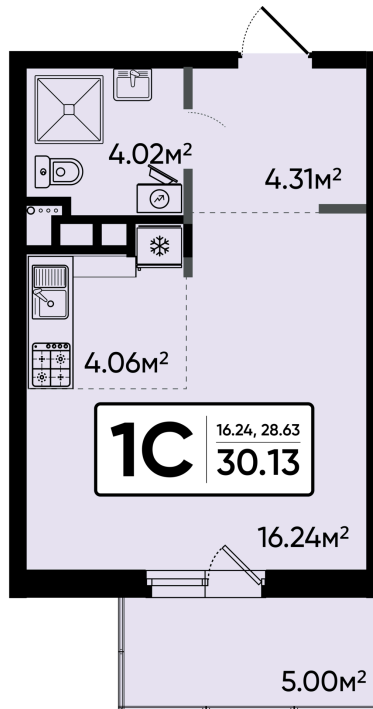

Номер: 106

Студия 30.13 м²

Отсканируйте QR-код и
смотрите на сайте
sever-kvartal.ru

Цена по запросу

Корпус	1	Этаж	12
Секция	1		

08.09.2024, 02:08

Не является публичной офертой, цена может быть скорректирована. Информация взята с сайта «sever-kvartal.ru»

На этаже 12

Студия 30.13 м²

08.09.2024, 02:08

Не является публичной офертой, цена может быть скорректирована. Информация взята с сайта «sever-kvartal.ru»

На генплане 1

Студия 30.13 м²

08.09.2024, 02:08

Не является публичной офертой, цена может быть скорректирована. Информация взята с сайта «sever-kvartal.ru»