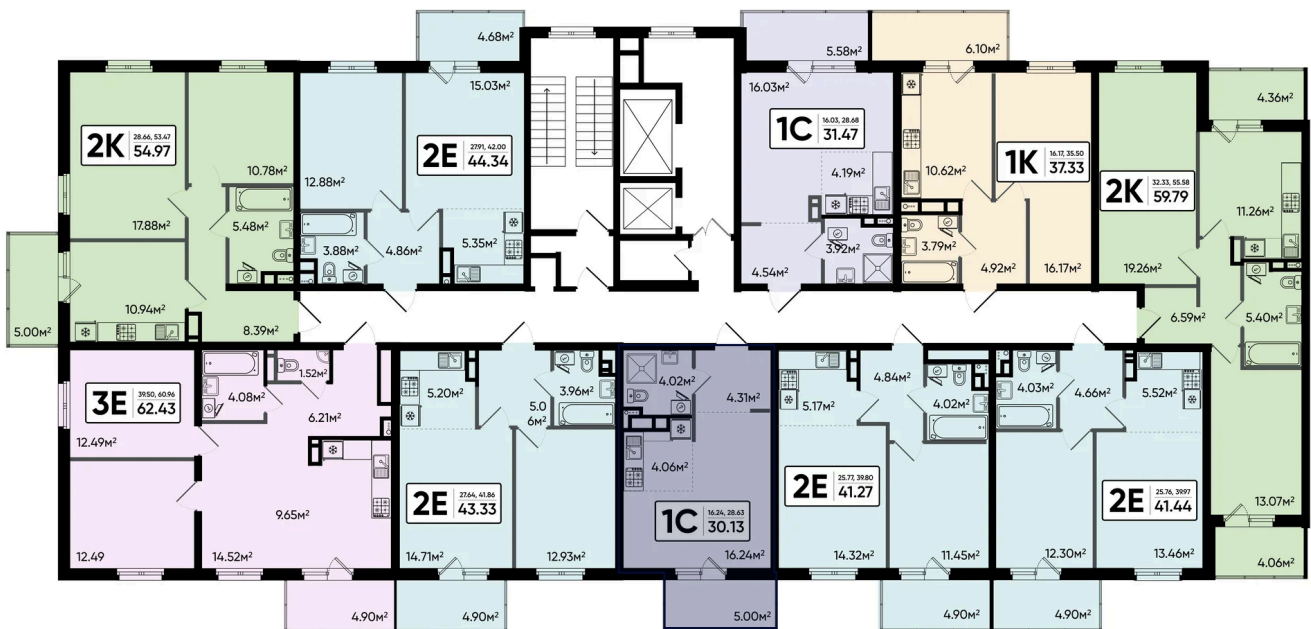

Номер: 106

Студия 30.13 м²

Отсканируйте QR-код и
смотрите на сайте sever-
kvartal.ru

Цена по запросу

Корпус	1	Этаж	12
Секция	1		

21.12.2024, 14:27

Не является публичной офертой, цена может быть скорректирована. Информация взята с сайта «sever-kvartal.ru»

На этаже 12

Студия 30.13 м²

21.12.2024, 14:27

Не является публичной офертой, цена может быть скорректирована. Информация взята с сайта «sever-kvartal.ru»

На генплане 1

Студия 30.13 м²

21.12.2024, 14:27

Не является публичной офертой, цена может быть
скорректирована. Информация взята с сайта «sever-kvartal.ru»