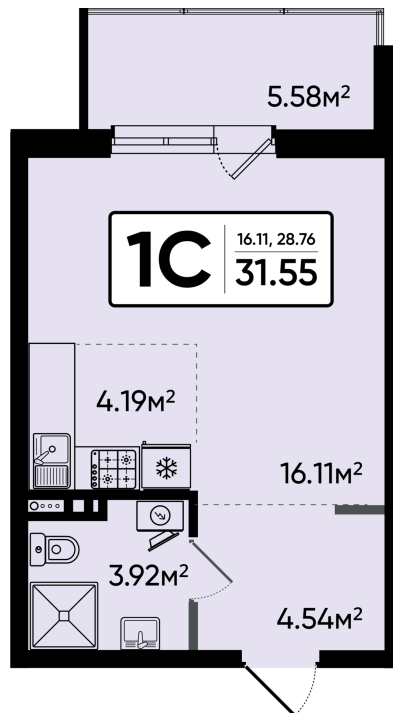

Номер: 230

Студия 31.55 м²

Отсканируйте QR-код и
смотрите на сайте [sever-
kvartal.ru](http://sever-
kvartal.ru)

Цена по запросу

Корпус	2	Этаж	9
Секция	1		

22.12.2024, 06:23

Не является публичной офертой, цена может быть
скорректирована. Информация взята с сайта «sever-kvartal.ru»

На этаже 9

Студия 31.55 м²

22.12.2024, 06:23

Не является публичной офертой, цена может быть скорректирована. Информация взята с сайта «sever-kvartal.ru»

На генплане 2

Студия 31.55 м²

22.12.2024, 06:23

Не является публичной офертой, цена может быть
скорректирована. Информация взята с сайта «sever-kvartal.ru»