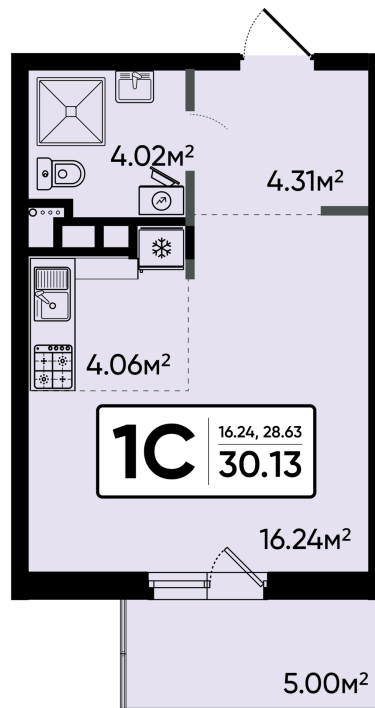

# Студия 30.13 м<sup>2</sup>

Отсканируйте QR-код и  
смотрите на сайте  
sever-kvartal.ru

# На этаже 16

Студия 30.13 м<sup>2</sup>

08.09.2024, 02:29

Не является публичной офертой, цена может быть скорректирована. Информация взята с сайта «sever-kvartal.ru»