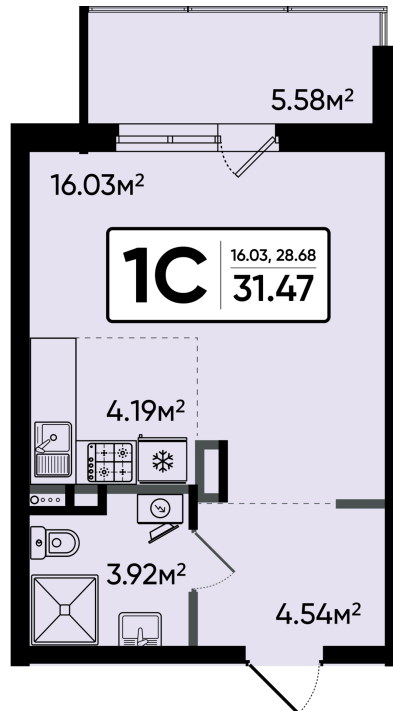

Номер: 260

Студия 31.47 м²

Отсканируйте QR-код и
смотрите на сайте
sever-kvartal.ru

Цена по запросу

Корпус	2	Этаж	12
Секция	1		

08.09.2024, 03:08

Не является публичной офертой, цена может быть скорректирована. Информация взята с сайта «sever-kvartal.ru»

На этаже 12

Студия 31.47 м²

08.09.2024, 03:08

Не является публичной офертой, цена может быть скорректирована. Информация взята с сайта «sever-kvartal.ru»

На генплане 2

Студия 31.47 м²

08.09.2024, 03:08

Не является публичной офертой, цена может быть скорректирована. Информация взята с сайта «sever-kvartal.ru»