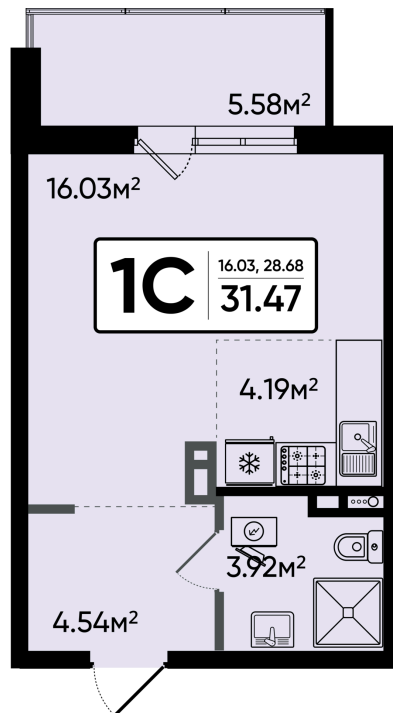

Номер: 121

Студия 31.47 м²

Отсканируйте QR-код и
смотрите на сайте sever-
kvartal.ru

Цена по запросу

Корпус	1	Этаж	14
Секция	1		

21.12.2024, 14:10

Не является публичной офертой, цена может быть
скорректирована. Информация взята с сайта «sever-kvartal.ru»

На этаже 14

Студия 31.47 м²

21.12.2024, 14:10

Не является публичной офертой, цена может быть скорректирована. Информация взята с сайта «sever-kvartal.ru»

На генплане 1

Студия 31.47 м²

21.12.2024, 14:10

Не является публичной офертой, цена может быть
скорректирована. Информация взята с сайта «sever-kvartal.ru»