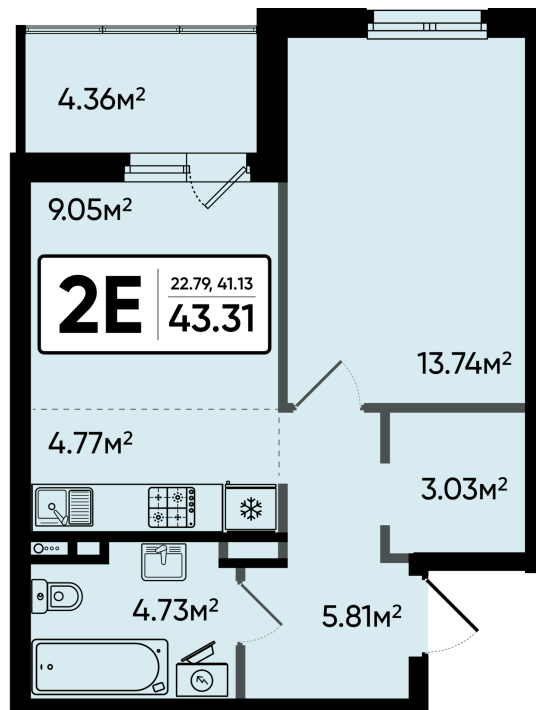

Номер: 298

2 комнатная 43.31 м²

Отсканируйте QR-код и
смотрите на сайте sever-
kvartal.ru

Цена по запросу

Корпус	2	Этаж	16
Секция	1		

26.12.2024, 17:43

Не является публичной офертой, цена может быть
скорректирована. Информация взята с сайта «sever-kvartal.ru»

На этаже 16

2 комнатная 43.31 м²

26.12.2024, 17:43

Не является публичной офертой, цена может быть скорректирована. Информация взята с сайта «sever-kvartal.ru»

На генплане 2

2 комнатная 43.31 м²

26.12.2024, 17:43