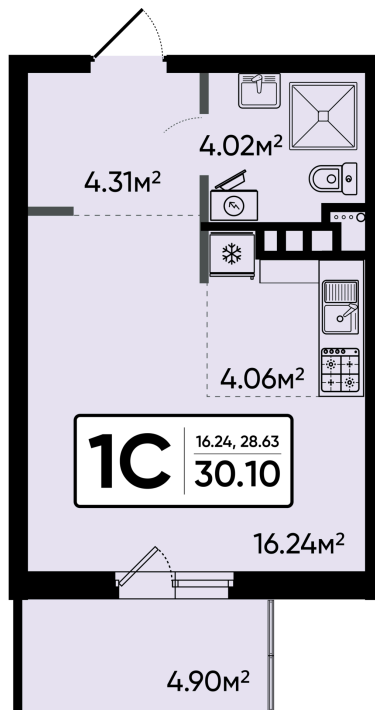

Номер: 165

Студия 30.1 м²

Отсканируйте QR-код и
смотрите на сайте sever-
kvartal.ru

Цена по запросу

Корпус	2	Этаж	3
Секция	1		

21.12.2024, 13:55

Не является публичной офертой, цена может быть скорректирована. Информация взята с сайта «sever-kvartal.ru»

На этаже 3

Студия 30.1 м²

21.12.2024, 13:55

Не является публичной офертой, цена может быть скорректирована. Информация взята с сайта «sever-kvartal.ru»

На генплане 2

Студия 30.1 м²

21.12.2024, 13:55

Не является публичной офертой, цена может быть
скорректирована. Информация взята с сайта «sever-kvartal.ru»