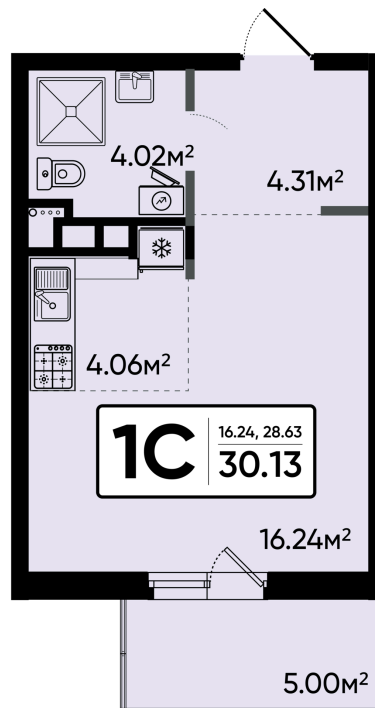

Номер: 96

Студия 30.13 м²

Отсканируйте QR-код и
смотрите на сайте
sever-kvartal.ru

Цена по запросу

Корпус	1	Этаж	11
Секция	1		

08.09.2024, 02:39

Не является публичной офертой, цена может быть скорректирована. Информация взята с сайта «sever-kvartal.ru»

На этаже 11

Студия 30.13 м²

08.09.2024, 02:39

Не является публичной офертой, цена может быть скорректирована. Информация взята с сайта «sever-kvartal.ru»

На генплане 1

Студия 30.13 м²

08.09.2024, 02:39

Не является публичной офертой, цена может быть скорректирована. Информация взята с сайта «sever-kvartal.ru»