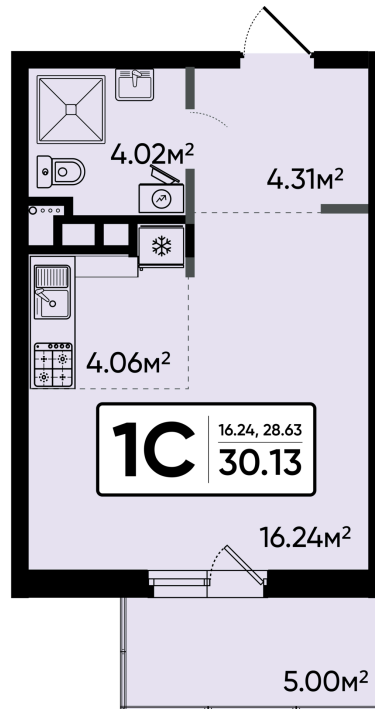

Номер: 16

Студия 30.13 м²

Отсканируйте QR-код и
смотрите на сайте
sever-kvartal.ru

Цена по запросу

Корпус	1	Этаж	3
Секция	1		

08.09.2024, 02:38

Не является публичной офертой, цена может быть скорректирована. Информация взята с сайта «sever-kvartal.ru»

На этаже 3

Студия 30.13 м²

08.09.2024, 02:38

Не является публичной офертой, цена может быть скорректирована. Информация взята с сайта «sever-kvartal.ru»

На генплане 1

Студия 30.13 м²

08.09.2024, 02:38

Не является публичной офертой, цена может быть скорректирована. Информация взята с сайта «sever-kvartal.ru»