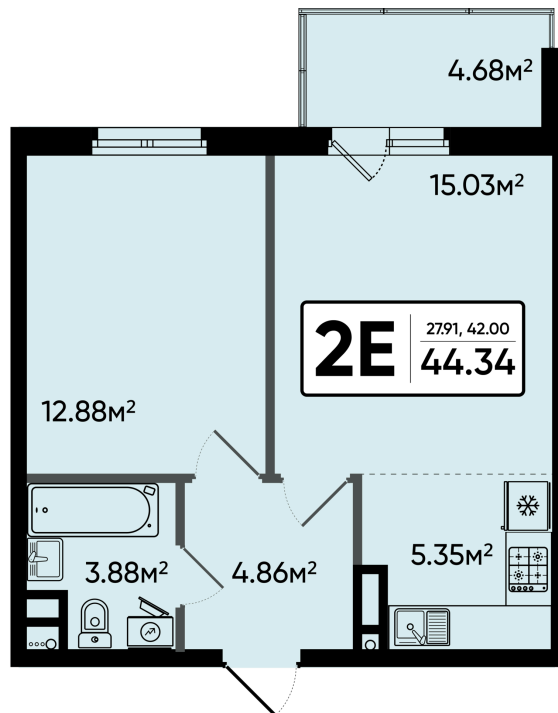

Номер: 110

2 комнатная 44.34 м²

Отсканируйте QR-код и
смотрите на сайте sever-
kvartal.ru

Цена по запросу

Корпус	1	Этаж	12
Секция	1		

22.12.2024, 06:31

Не является публичной офертой, цена может быть скорректирована. Информация взята с сайта «sever-kvartal.ru»

На этаже 12

2 комнатная 44.34 м²

22.12.2024, 06:31

Не является публичной офертой, цена может быть скорректирована. Информация взята с сайта «sever-kvartal.ru»

На генплане 1

2 комнатная 44.34 м²

22.12.2024, 06:31