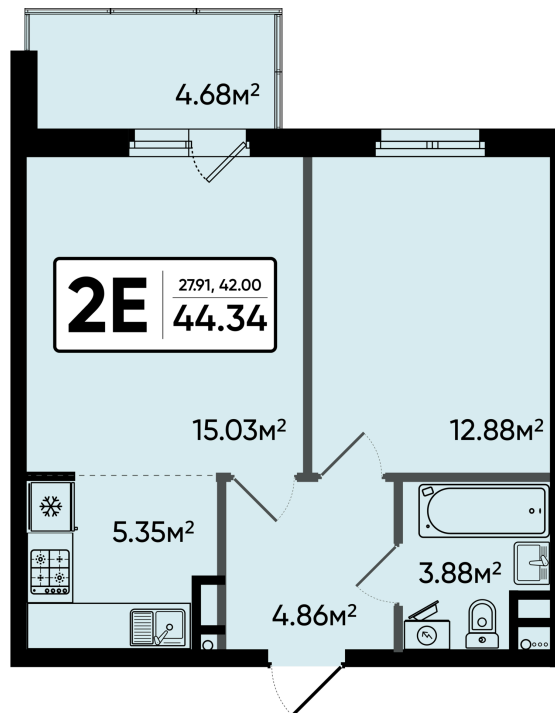

Номер: 261

Отсканируйте QR-код и
смотрите на сайте sever-
kvartal.ru

2 комнатная 44.34 м²

Цена по запросу

Корпус	2	Этаж	13
Секция	1		

21.12.2024, 14:19

Не является публичной офертой, цена может быть скорректирована. Информация взята с сайта «sever-kvartal.ru»

На этаже 13

2 комнатная 44.34 м²

21.12.2024, 14:19

Не является публичной офертой, цена может быть скорректирована. Информация взята с сайта «sever-kvartal.ru»

На генплане 2

2 комнатная 44.34 м²

21.12.2024, 14:19