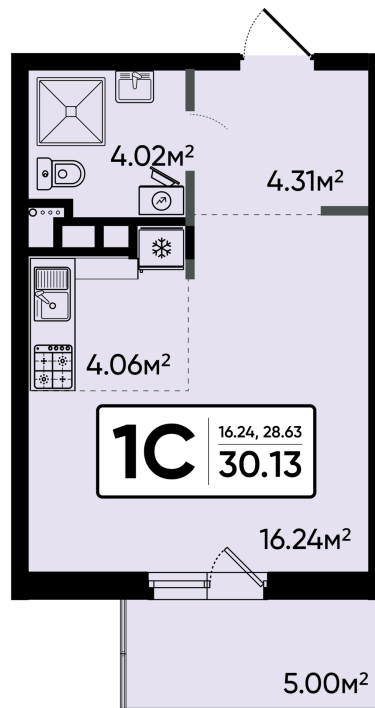

Номер: 26

Студия 30.13 м²

Отсканируйте QR-код и
смотрите на сайте sever-
kvartal.ru

Цена по запросу

Корпус	1	Этаж	4
Секция	1		

21.12.2024, 14:18

Не является публичной офертой, цена может быть скорректирована. Информация взята с сайта «sever-kvartal.ru»

На этаже 4

Студия 30.13 м²

21.12.2024, 14:18

Не является публичной офертой, цена может быть скорректирована. Информация взята с сайта «sever-kvartal.ru»

На генплане 1

Студия 30.13 м²

21.12.2024, 14:18

Не является публичной офертой, цена может быть
скорректирована. Информация взята с сайта «sever-kvartal.ru»