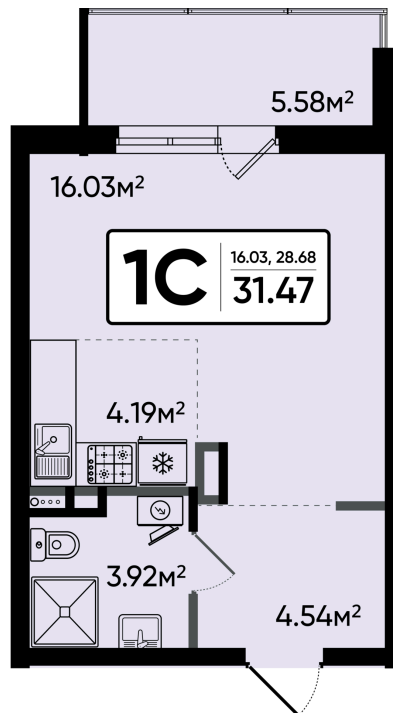

Номер: 280

Студия 31.47 м²

Отсканируйте QR-код и
смотрите на сайте
sever-kvartal.ru

Цена по запросу

Корпус	2	Этаж	14
Секция	1		

08.09.2024, 00:48

Не является публичной офертой, цена может быть скорректирована. Информация взята с сайта «sever-kvartal.ru»

На этаже 14

Студия 31.47 м²

08.09.2024, 00:48

Не является публичной офертой, цена может быть скорректирована. Информация взята с сайта «sever-kvartal.ru»

На генплане 2

Студия 31.47 м²

08.09.2024, 00:48

Не является публичной офертой, цена может быть скорректирована. Информация взята с сайта «sever-kvartal.ru»