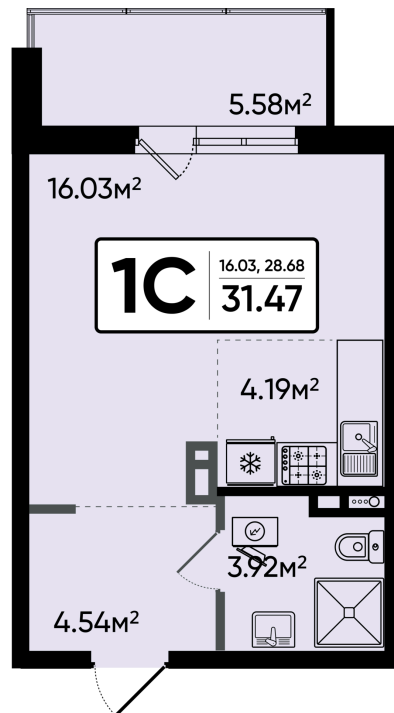

Номер: 131

Студия 31.47 м²

Отсканируйте QR-код и
смотрите на сайте
sever-kvartal.ru

Цена по запросу

Корпус	1	Этаж	15
Секция	1		

08.09.2024, 00:59

Не является публичной офертой, цена может быть скорректирована. Информация взята с сайта «sever-kvartal.ru»

На этаже 15

Студия 31.47 м²

08.09.2024, 00:59

Не является публичной офертой, цена может быть скорректирована. Информация взята с сайта «sever-kvartal.ru»

На генплане 1

Студия 31.47 м²

08.09.2024, 00:59

Не является публичной офертой, цена может быть скорректирована. Информация взята с сайта «sever-kvartal.ru»