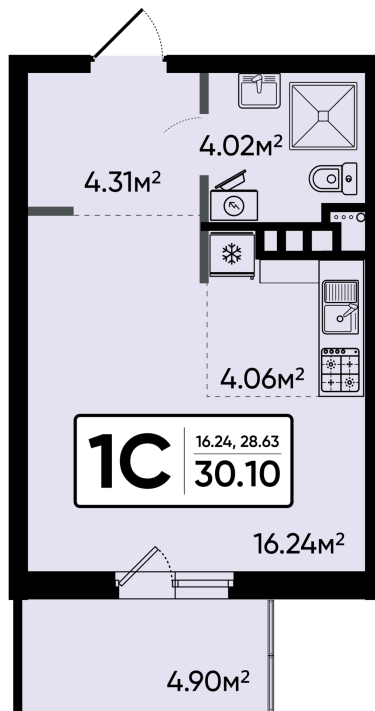

Номер: 215

Студия 30.1 м²

Отсканируйте QR-код и
смотрите на сайте
sever-kvartal.ru

Цена по запросу

Корпус	2	Этаж	8
Секция	1		

08.09.2024, 02:20

Не является публичной офертой, цена может быть скорректирована. Информация взята с сайта «sever-kvartal.ru»

На этаже 8

Студия 30.1 м²

08.09.2024, 02:20

Не является публичной офертой, цена может быть скорректирована. Информация взята с сайта «sever-kvartal.ru»

На генплане 2

Студия 30.1 м²

08.09.2024, 02:20

Не является публичной офертой, цена может быть скорректирована. Информация взята с сайта «sever-kvartal.ru»