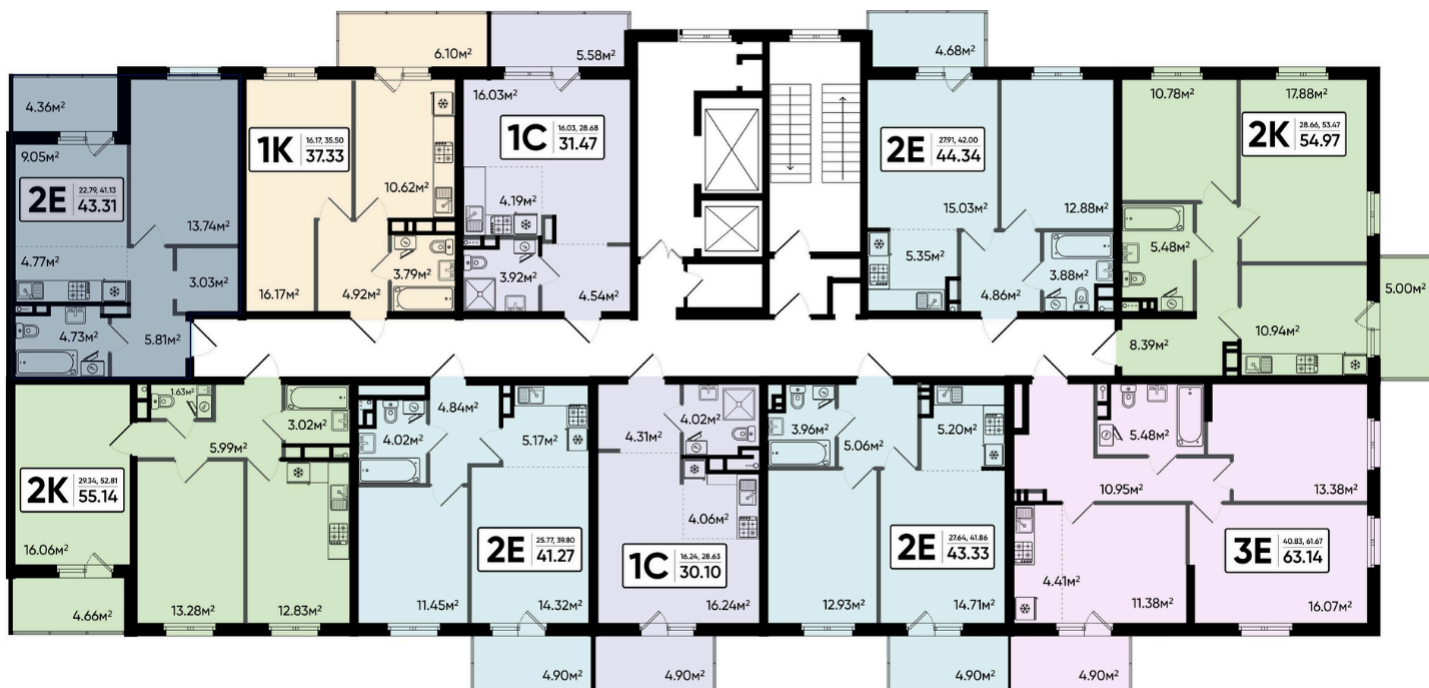

ЖК Северный квартал

Номер 278

Квартира 2-комнатная 43,31 м²

Корпус	2	Секция	1
Этаж	14		

Цена по запросу

Отсканируйте QR-код
и смотрите на сайте
sever-kvartal.ru

На этаже 14

Квартира 2-комнатная 43,31 м²

Генплан, 2