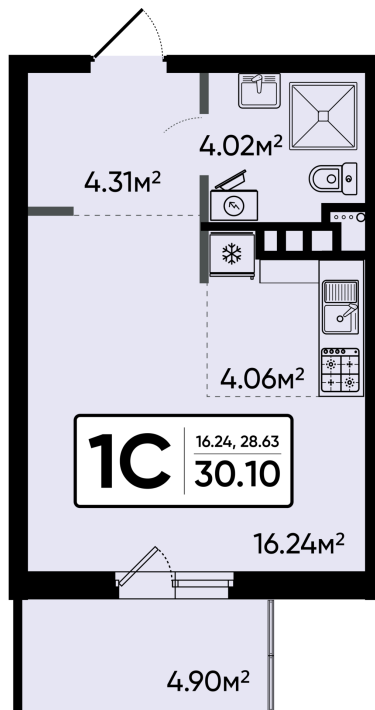

Номер: 265

Студия 30.1 м²

Отсканируйте QR-код и
смотрите на сайте sever-
kvartal.ru

3 311 000 руб.

Корпус	2	Этаж	13
Секция	1		

18.10.2024, 04:16

Не является публичной офертой, цена может быть скорректирована. Информация взята с сайта «sever-kvartal.ru»

На этаже 13

Студия 30.1 м²

18.10.2024, 04:16

Не является публичной офертой, цена может быть скорректирована. Информация взята с сайта «sever-kvartal.ru»

На генплане 2

Студия 30.1 м²

18.10.2024, 04:16

Не является публичной офертой, цена может быть
скорректирована. Информация взята с сайта «sever-kvartal.ru»