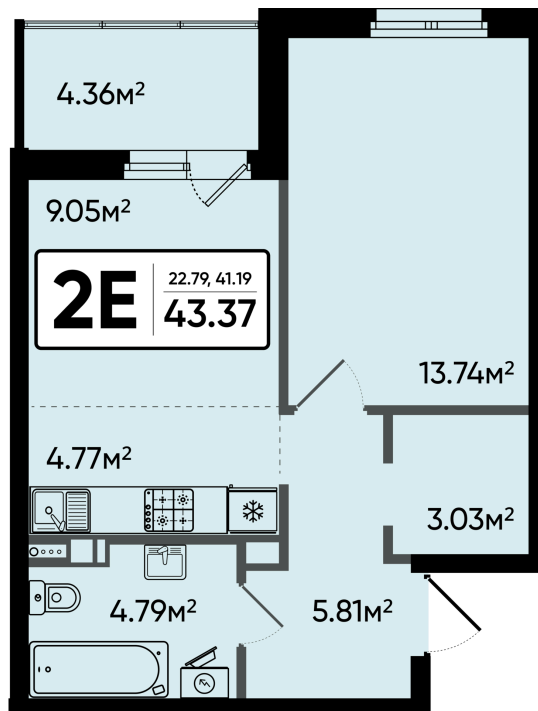

Номер: 218

2 комнатная 43.37 м²

Отсканируйте QR-код и
смотрите на сайте
sever-kvartal.ru

Цена по запросу

Корпус	2	Этаж	8
Секция	1		

08.09.2024, 02:50

Не является публичной офертой, цена может быть скорректирована. Информация взята с сайта «sever-kvartal.ru»

На этаже 8

2 комнатная 43.37 м²

08.09.2024, 02:50

Не является публичной офертой, цена может быть скорректирована. Информация взята с сайта «sever-kvartal.ru»

На генплане 2

2 КОМНАТНАЯ 43.37 м²

08.09.2024, 02:50