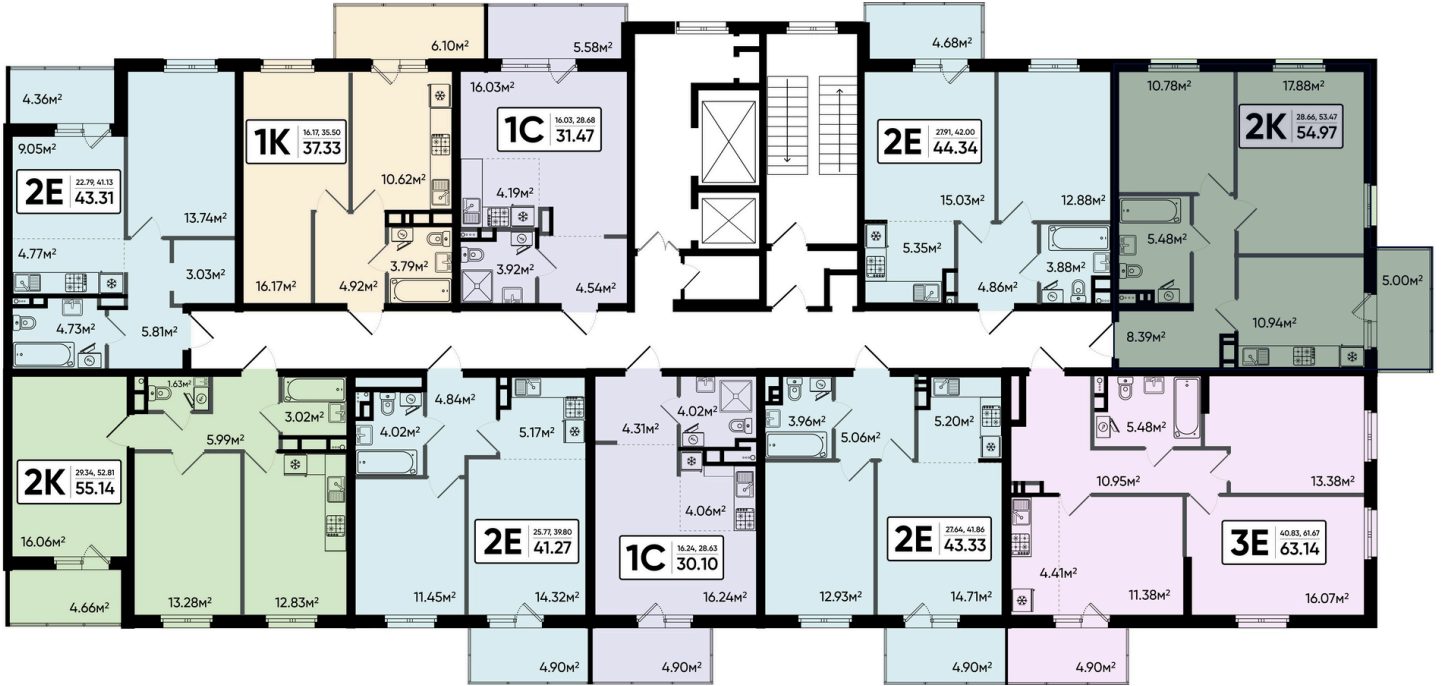

ЖК Северный квартал

Номер 272

Квартира 2-комнатная 54,97 м²

| | | | |
|--------|----|--------|---|
| Корпус | 2 | Секция | 1 |
| Этаж | 14 | | |

Цена по запросу

Отсканируйте QR-код
и смотрите на сайте
sever-kvartal.ru

На этаже 14

Квартира 2-комнатная 54,97 м²

Генплан, 2