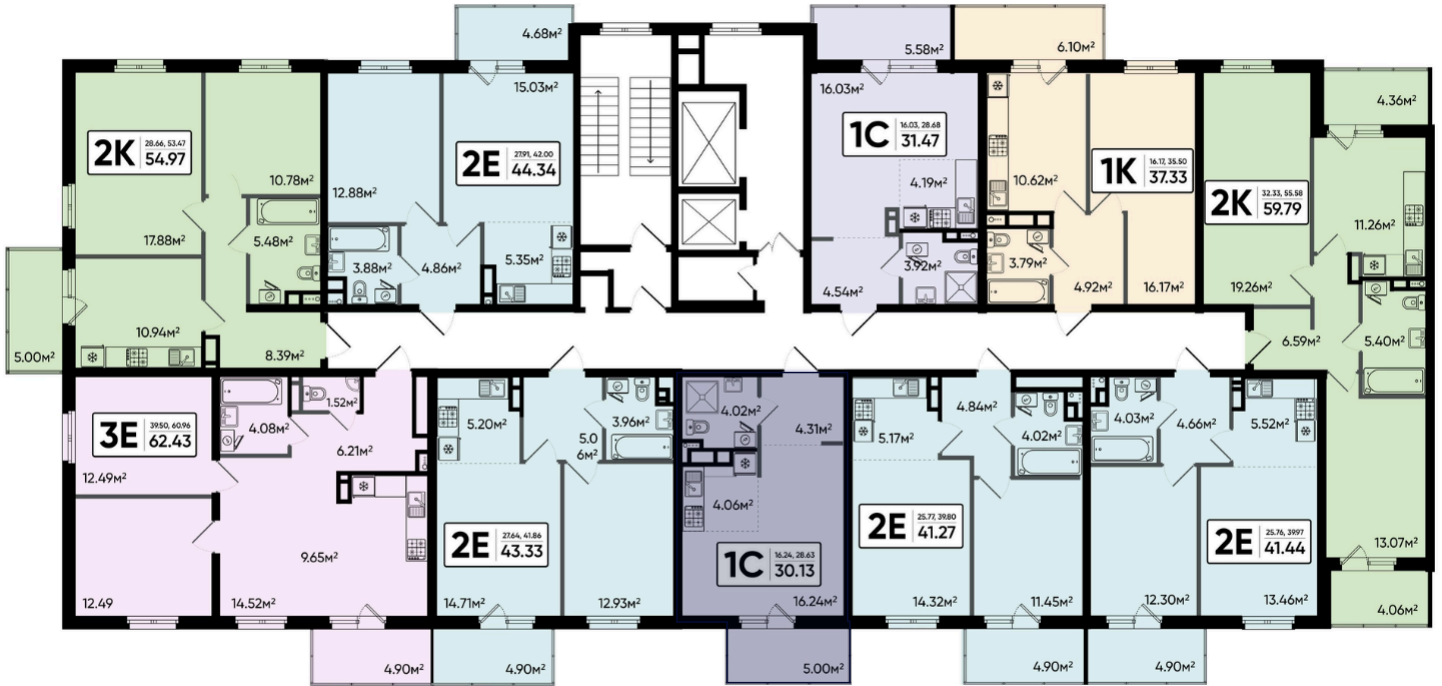

ЖК Северный квартал

Номер 126

Студия 30,13 м²

Корпус	1	Секция	1
Этаж	14		

Цена по запросу

Отсканируйте QR-код
и смотрите на сайте
sever-kvartal.ru

На этаже 14

Студия 30,13 м²

Генплан, 1