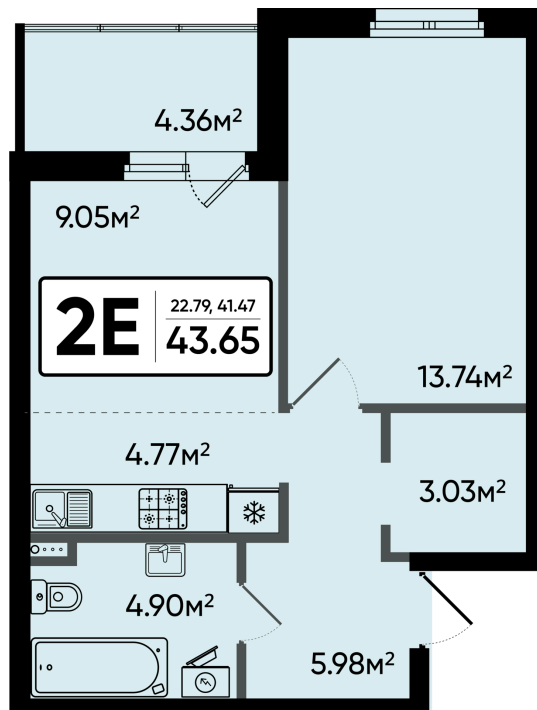

Номер: 158

2 комнатная 43.65 м²

Отсканируйте QR-код и
смотрите на сайте sever-
kvartal.ru

Цена по запросу

Корпус	2	Этаж	2
Секция	1		

21.12.2024, 13:10

Не является публичной офертой, цена может быть скорректирована. Информация взята с сайта «sever-kvartal.ru»

На этаже 2

2 комнатная 43.65 м²

21.12.2024, 13:10

Не является публичной офертой, цена может быть скорректирована. Информация взята с сайта «sever-kvartal.ru»

На генплане 2

2 комнатная 43.65 м²

21.12.2024, 13:10