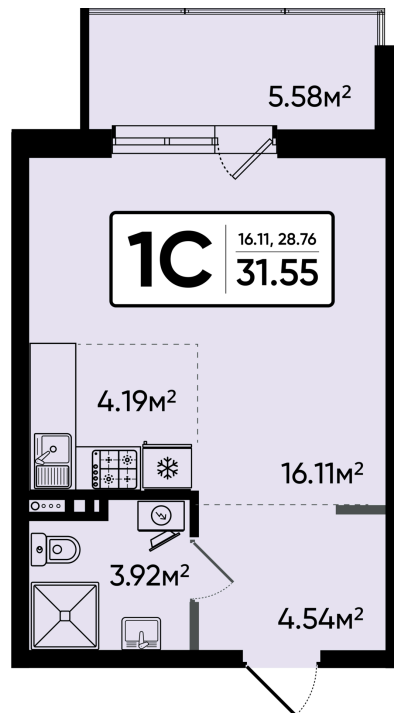

Номер: 180

# Студия 31.55 м<sup>2</sup>

Отсканируйте QR-код и  
смотрите на сайте  
sever-kvartal.ru

# На этаже 4

Студия 31.55 м<sup>2</sup>

08.09.2024, 02:28

Не является публичной офертой, цена может быть скорректирована. Информация взята с сайта «sever-kvartal.ru»

# На генплане 2

Студия 31.55 м<sup>2</sup>

08.09.2024, 02:28

Не является публичной офертой, цена может быть скорректирована. Информация взята с сайта «sever-kvartal.ru»