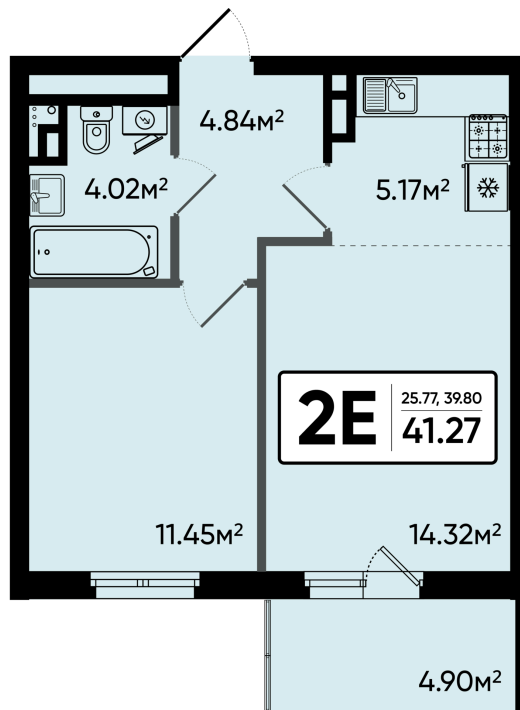

Номер: 286

2 комнатная 41.27 м²

Отсканируйте QR-код и
смотрите на сайте sever-
kvartal.ru

Цена по запросу

Корпус	2	Этаж	15
Секция	1		

21.12.2024, 15:43

Не является публичной офертой, цена может быть скорректирована. Информация взята с сайта «sever-kvartal.ru»

На этаже 15

2 комнатная 41.27 м²

21.12.2024, 15:43

Не является публичной офертой, цена может быть скорректирована. Информация взята с сайта «sever-kvartal.ru»

На генплане 2

2 комнатная 41.27 м²

21.12.2024, 15:43