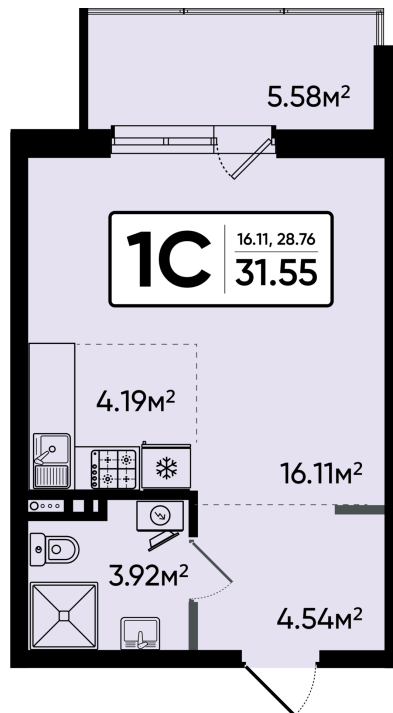

Номер: 200

Студия 31.55 м²

Отсканируйте QR-код и
смотрите на сайте [sever-
kvartal.ru](https://sever-kvartal.ru)

Цена по запросу

| | | | |
|--------|---|------|---|
| Корпус | 2 | Этаж | 6 |
| Секция | 1 | | |

26.12.2024, 13:21

Не является публичной офертой, цена может быть
скорректирована. Информация взята с сайта «sever-kvartal.ru»

На этаже 6

Студия 31.55 м²

26.12.2024, 13:21

Не является публичной офертой, цена может быть скорректирована. Информация взята с сайта «sever-kvartal.ru»

На генплане 2

Студия 31.55 м²

26.12.2024, 13:21

Не является публичной офертой, цена может быть
скорректирована. Информация взята с сайта «sever-kvartal.ru»