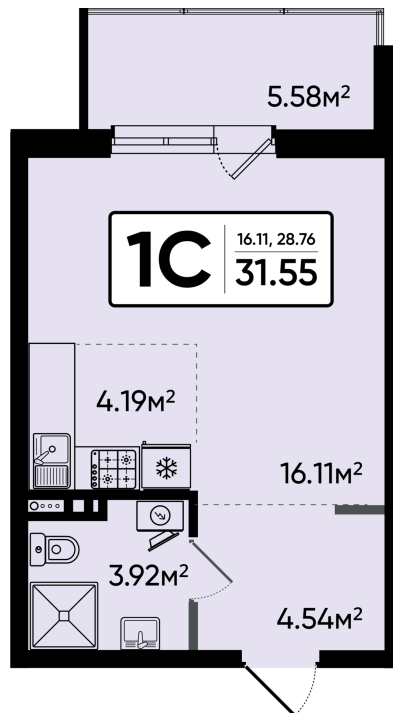

Номер: 200

Студия 31.55 м²

Отсканируйте QR-код и
смотрите на сайте
sever-kvartal.ru

Цена по запросу

Корпус	2	Этаж	6
Секция	1		

08.09.2024, 01:03

Не является публичной офертой, цена может быть скорректирована. Информация взята с сайта «sever-kvartal.ru»

На этаже 6

Студия 31.55 м²

08.09.2024, 01:03

Не является публичной офертой, цена может быть скорректирована. Информация взята с сайта «sever-kvartal.ru»

На генплане 2

Студия 31.55 м²

08.09.2024, 01:03

Не является публичной офертой, цена может быть скорректирована. Информация взята с сайта «sever-kvartal.ru»