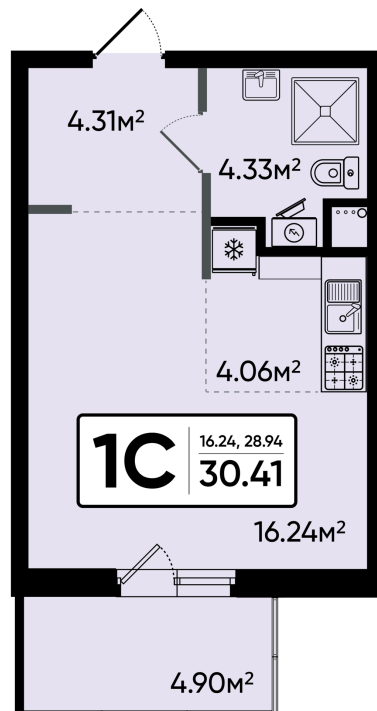

Номер: 155

# Студия 30.41 м<sup>2</sup>

Отсканируйте QR-код и  
смотрите на сайте  
sever-kvartal.ru

# На генплане 2

Студия 30.41 м<sup>2</sup>

08.09.2024, 01:07

Не является публичной офертой, цена может быть скорректирована. Информация взята с сайта «sever-kvartal.ru»