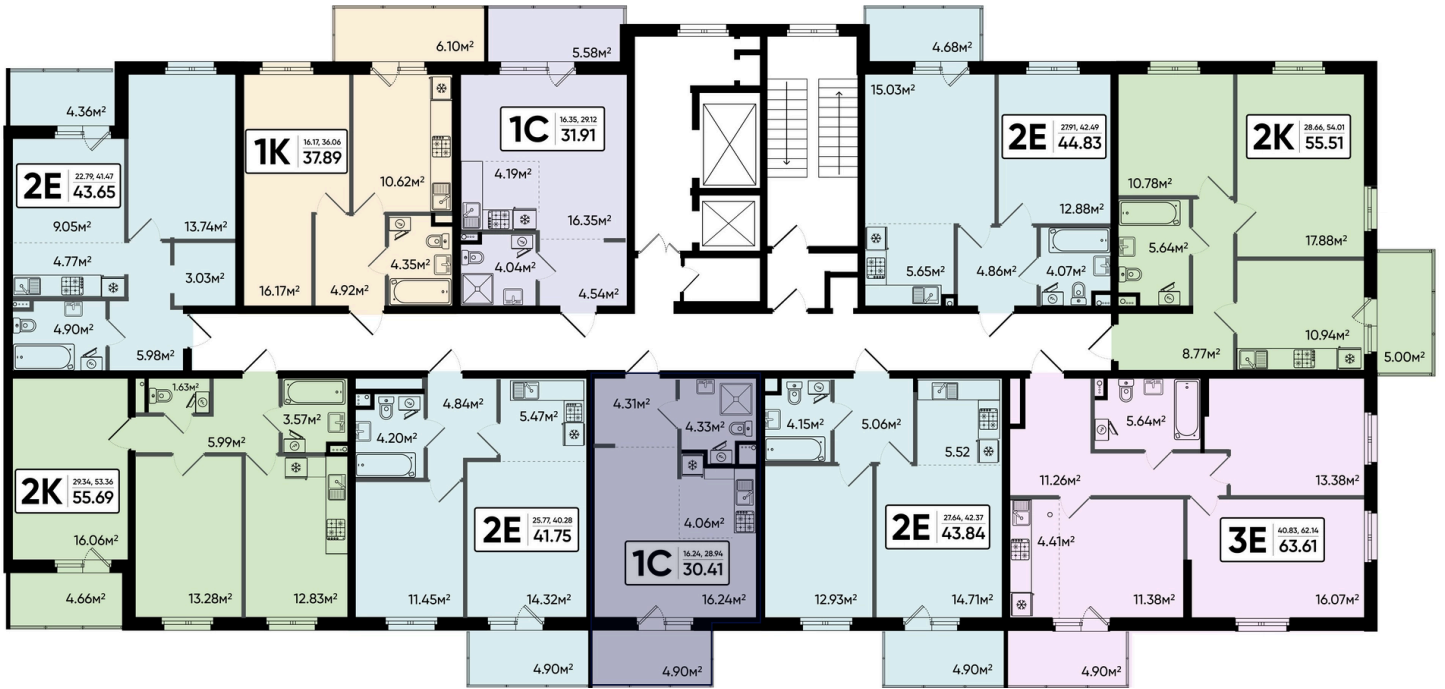

# ЖК Северный квартал

Номер 155

# Студия 30,41 м<sup>2</sup>

Корпус	2	Секция	1
Этаж	2		

## Цена по запросу

Отсканируйте QR-код  
и смотрите на сайте  
[sever-kvartal.ru](https://sever-kvartal.ru)

На этаже 2

Студия 30,41 м<sup>2</sup>

Генплан, 2