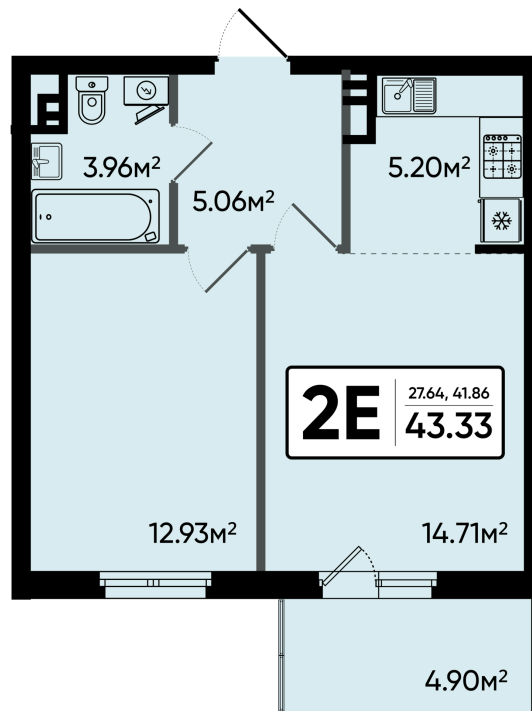

Номер: 244

Отсканируйте QR-код и
смотрите на сайте
sever-kvartal.ru

2 комнатная 43.33 м²

Цена по запросу

Корпус	2	Этаж	11
Секция	1		

08.09.2024, 01:58

Не является публичной офертой, цена может быть скорректирована. Информация взята с сайта «sever-kvartal.ru»

На этаже 11

2 комнатная 43.33 м²

08.09.2024, 01:58

Не является публичной офертой, цена может быть скорректирована. Информация взята с сайта «sever-kvartal.ru»

На генплане 2

2 комнатная 43.33 м²

08.09.2024, 01:58